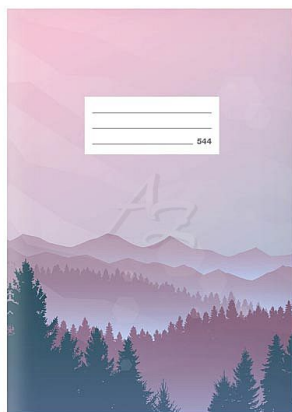

MFP sešit 544 LUX A5 40listů linka 8mm Krajina růžová

» Papíry » Sešity

Popis

Sešit s kouskem přírody! Harmonická kombinace horských siluet a pastelových tónů přináší do školních dní klid a inspiraci. Linkovaný sešit LUX ve formátu A5 s okraji 1,5 cm nabízí praktický prostor pro poznámky, zatímco jeho elegantní design zaujme na první pohled. Matná laminovaná obálka s lokálním UV lakem zajišťuje odolnost a jemný kontrast mezi jednotlivými prvky motivu. Kvalitní provedení zajistí, že sešit vydrží každodenní používání. Typ: 544 Formát: A5 Šířka řádku: 8 mm Motiv: horská krajina Počet listů: 40, linkované Gramáž listů papíru: 80 g/m² Desky: matný křídový papír 300 g/m² s lesklou laminací Uvedená cena je za 1 ks.

Značka	MFP
Kód zboží	044-2577520391
Jednotka	ks
Balení	10

Sešit s kouskem přírody!

Harmonická kombinace horských siluet a pastelových tónů přináší do školních dní klid a inspiraci. Linkovaný sešit LUX ve formátu A5 s okraji 1,5 cm nabízí praktický prostor pro poznámky, zatímco jeho elegantní design zaujme na první pohled.