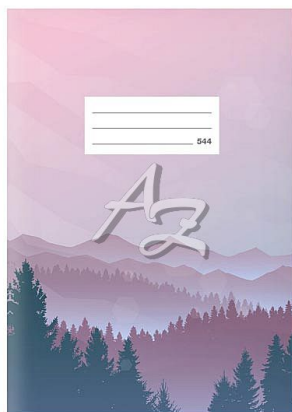

MFP sešit 544 LUX A5 40listů linka 8mm Krajina růžová

» Papíry » Sešity

Popis

Sešit s kouskem přírody! Harmonická kombinace horských siluet a pastelových tónů přináší do školních dní klid a inspiraci. Linkovaný sešit LUX ve formátu A5 s okraji 1,5 cm nabízí praktický prostor pro poznámky, zatímco jeho elegantní design zaujme na první pohled. Matná laminovaná obálka s lokálním UV lakem zajišťuje odolnost a jemný kontrast mezi jednotlivými prvky motivu. Kvalitní provedení zajistí, že sešit vydrží každodenní používání. Typ: 544 Formát: A5 Šířka řádku: 8 mm Motiv: horská krajina Počet listů: 40, linkované Gramáž listů papíru: 80 g/m² Desky: matný křídový papír 300 g/m² s lesklou laminací Uvedená cena je za 1 ks.

Značka	MFP
Kód zboží	044-2577520391
Jednotka	ks
Balení	10

Sešit s kouskem přírody!

Harmonická kombinace horských siluet a pastelových tónů přináší do školních dní klid a inspiraci. Linkovaný sešit LUX ve formátu A5 s okraji 1,5 cm nabízí praktický prostor pro poznámky, zatímco jeho elegantní design zaujme na první pohled.