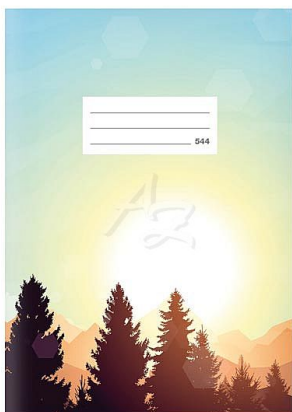

MFP sešit 544 LUX A5 40listů linka 8mm Krajina slunce, s okrajem

» Papíry » Sešity

Popis

Sešit, který rozzáří každou školní hodinu! Východ slunce nad horami na obálce vnese do školního dne trochu klidu a inspirace. Uvnitř na vás čekají linkované stránky s okrajem 1,5 cm, které pomůžou udržet zápisky přehledné a uspořádané. Matná obálka s lokálním UV lakem nejen krásně vypadá, ale také odolá náročnému nošení v batohu. Praktický formát A5 se vejde kamkoliv, takže sešit budete mít vždy po ruce. Typ: 544 Formát: A5 Šířka řádku: 8 mm Motiv: horská krajina Počet listů: 40, linkované Gramáž listů papíru: 80 g Desky: matný křídový papír 300 g s lesklou laminací Uvedená cena je za 1 ks.

Značka	MFP
Kód zboží	044-257520393
Jednotka	ks
Balení	10

Sešit, který rozzáří každou školní hodinu!

Východ slunce nad horami na obálce vnese do školního dne trochu klidu a inspirace. Uvnitř na vás čekají linkované stránky s okrajem 1,5 cm, které pomůžou udržet zápisky přehledné a uspořádané