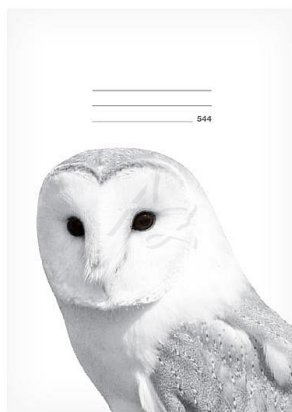

MFP sešit 544 LUX A5 40listů linka 8mm Sova, s okrajem

» Papíry » Sešity

Popis

Sešit s nádechem moudrosti! Čistý design, výrazný motiv a praktičnost v jednom. Linkovaný školní sešit LUX A5 s okrají 1,5 cm zaujme nejen svou funkčností, ale i jedinečným motivem sovy - symbolem soustředění a bystré mysli. Odolná obálka s lesklou laminací chrání sešit před opotřebením a dodává mu hladký, elegantní vzhled. Typ: 544 Motiv: sova Formát: A5 Šířka řádku: 8 mm Počet listů: 40, linkované Gramáž listů papíru: 80 g Desky: matný křídový papír 300 g s lesklou laminací Uvedená cena je za 1 ks.

Značka	MFP
Kód zboží	044-257520390
Jednotka	ks
Balení	10

Sešit s nádechem moudrosti!

Čistý design, výrazný motiv a praktičnost v jednom. Linkovaný školní sešit LUX A5 s okrají 1,5 cm zaujme nejen svou funkčností, ale i jedinečným motivem sovy - symbolem soustředění a bystré mysli.