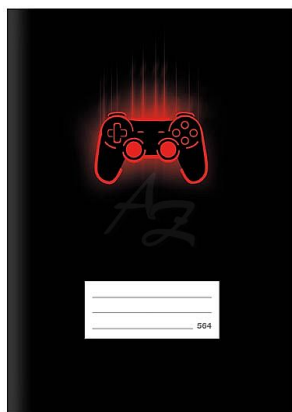

MFP sešit 564 LUX A5 60listů linka 8mm Herní, s okrajem

» Papíry » Sešity

Popis

Sešitem, který vtáhne do hry! Vstupte do světa, kde každý řádek je dobrodružstvím! Tento stylový linkovaný školní sešit LUX ve formátu A5, doplněný o praktické okraje široké 1,5 cm, je jako výprava do herního vesmíru. Matné lamino v kombinaci s lokálním UV lakem vytváří efekt, který vás prostě vtáhne. Obálce dominuje herní ikona - gamepad, který připomíná, že i učení může být hra. Typ: 564 Formát: A5 Motiv: gamepadz Šířka řádku: 8 mm Počet listů: 60, linkované Gramáž listů papíru: 80 g/m2 Desky: matný křídový papír 300 g/m2 Uvedená cena je za 1 ks.

Značka	MFP
Kód zboží	044-257520396
Jednotka	ks
Balení	10

Sešitem, který vtáhne do hry!

Vstupte do světa, kde každý řádek je dobrodružstvím! Tento stylový linkovaný školní sešit LUX ve formátu A5, doplněný o praktické okraje široké 1,5 cm, je jako výprava do herního vesmíru. Matné lamino v kombinaci s lokálním UV lakem vytváří efekt, který vás prostě vtáhne.