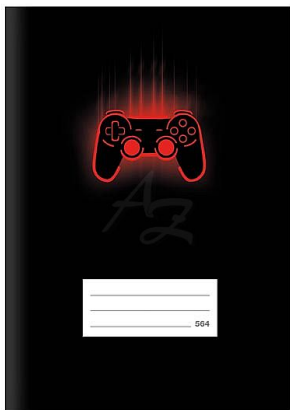

## Popis

Sešitem, který vtáhne do hry! Vstupte do světa, kde každý řádek je dobrodružstvím! Tento stylový linkovaný školní sešit LUX ve formátu A5, doplněný o praktické okraje široké 1,5 cm, je jako výprava do herního vesmíru. Matné lamino v kombinaci s lokálním UV lakem vytváří efekt, který vás prostě vtáhne. Obálce dominuje herní ikona - gamepad, který připomíná, že i učení může být hra. Typ: 564 Formát: A5 Motiv: gamepadz Šířka řádku: 8 mm Počet listů: 60, linkované Gramáž listů papíru: 80 g/m2 Desky: matný křídový papír 300 g/m2 Uvedená cena je za 1 ks.