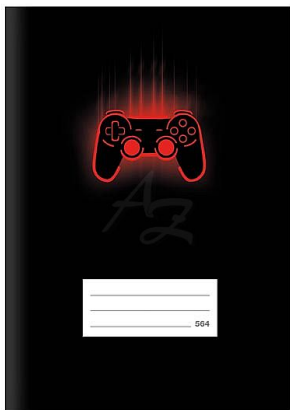

MFP sešit 564 LUX A5 60listů linka 8mm Herní

» Papíry » Sešity

Popis

Sešitem, který vtáhne do hry! Vstupte do světa, kde každý řádek je dobrodružstvím! Tento stylový linkovaný školní sešit LUX ve formátu A5, doplněný o praktické okraje široké 1,5 cm, je jako výprava do herního vesmíru. Matné lamino v kombinaci s lokálním UV lakem vytváří efekt, který vás prostě vtáhne. Obálce dominuje herní ikona - gamepad, který připomíná, že i učení může být hra. Typ: 564 Formát: A5 Motiv: gamepadz Šířka řádku: 8 mm Počet listů: 60, linkované Gramáž listů papíru: 80 g/m2 Desky: matný křídový papír 300 g/m2 Uvedená cena je za 1 ks.

Značka	MFP
Kód zboží	044-257520396
Jednotka	ks
Balení	10

Sešitem, který vtáhne do hry!

Vstupte do světa, kde každý řádek je dobrodružstvím! Tento stylový linkovaný školní sešit LUX ve formátu A5, doplněný o praktické okraje široké 1,5 cm, je jako výprava do herního vesmíru. Matné lamino v kombinaci s lokálním UV lakem vytváří efekt, který vás prostě vtáhne.