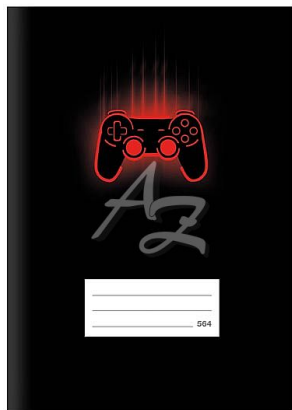

MFP sešit 564 LUX A5 60listů linka 8mm Herní

» Papíry » Sešity

Popis

Sešitem, který vtáhne do hry! Vstupte do světa, kde každý řádek je dobrodružstvím! Tento stylový linkovaný školní sešit LUX ve formátu A5, doplněný o praktické okraje široké 1,5 cm, je jako výprava do herního vesmíru. Matné lamino v kombinaci s lokálním UV lakem vytváří efekt, který vás prostě vtáhne. Obálce dominuje herní ikona - gamepad, který připomíná, že i učení může být hra. Typ: 564 Formát: A5 Motiv: gamepadz Šířka řádku: 8 mm Počet listů: 60, linkované Gramáž listů papíru: 80 g/m2 Desky: matný křídový papír 300 g/m2 Uvedená cena je za 1 ks.

Značka	MFP
Kód zboží	044-257520396
Jednotka	ks
Balení	10

Sešitem, který vtáhne do hry!

Vstupte do světa, kde každý řádek je dobrodružstvím! Tento stylový linkovaný školní sešit LUX ve formátu A5, doplněný o praktické okraje široké 1,5 cm, je jako výprava do herního vesmíru. Matné lamino v kombinaci s lokálním UV lakem vytváří efekt, který vás prostě vtáhne.