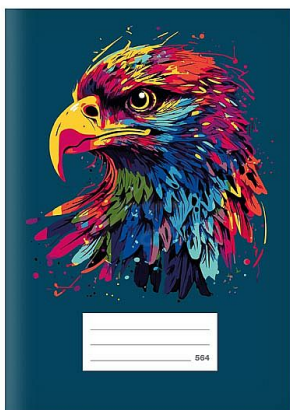

MFP sešit 564 LUX A5 60listů linka 8mm Orel, s okrajem

» Papíry » Sešity

Popis

Školní linkovaný sešit ve formátu A5, v tmavě modré barvě, s motivem orla, v originálních deskách s matným laminem a lokálním UV lakem. Stránky jsou opatřeny okraji o šířce 1,5 cm. Typ: 564 Motiv: orel Formát: A5 Šířka řádku: 8 mm Barva: tmavě modrá Počet listů: 60, linkované Gramáž listů papíru: 80 g/m2 Desky: matný křídový papír 300 g/m2 Uvedená cena je za 1 ks.

Školní linkovaný sešit ve formátu A5, v tmavě modré barvě, s motivem orla, v originálních deskách s matným laminem a lokálním UV lakem. Stránky jsou opatřeny okraji o šířce 1,5 cm.

Dostupnost:

více>5ks

Parametry zboží