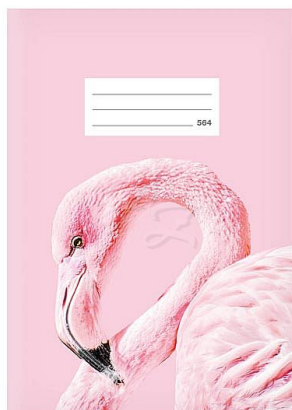

# MFP sešit 564 LUX A5 60listů linka 8mm Plameňák růžový, s okrajem

» Papíry » Sešity

## Popis

Na lavici ho nepřehlédnete! Výrazný, stylový a vždy o krok napřed. Tento linkovaný školní sešit LUX A5 s růžovou obálkou a elegantním plameňákem vás prostě nenechá splynout s davem. Matný povrch s lesklými prvky dodává styl i potřebnou odolnost – přesně to, co se ve škole hodí. Listy jsou doplněny o praktické okraje široké 1,5 cm, které usnadňují přehledné psaní a nechávají prostor pro poznámky či opravy. Sešit, který zaujme a vydrží. Typ: 564 Formát: A5 Motiv: plameňák Šířka řádku: 8 mm Počet listů: 60, linkované Gramáž listů papíru: 80 g/m2 Desky: matný křídový papír 300 g/m2 Uvedená cena je za 1 ks.