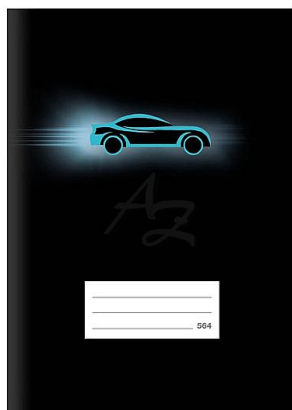

MFP sešit 564 LUX A5 60listů linka 8mm Sportovní auto, s okrajem

» Papíry » Sešity

Popis

Sešit LUX - jízda za učením začíná! Školní sešit LUX ve formátu A5 je přesně to, co potřebujete, aby vaše poznámky byly nejen přehledné, ale i stylové. Je to sešit, který vám dá pocit rychlosti a energie i při psaní úkolů. Uvnitř sešit nabízí linkované stránky s okraji širokými 1,5 cm, které vám umožní psát s přehledem a dodají vašim zápiskům perfektní organizaci. Obal sešitů je pokryt matným laminem, které je příjemné na dotek a odolné vůči opotřebení. Motiv sportovního auta na černém pozadí s lokálním UV lakem vytváří kontrastní efekt, který přitahuje pohled. Tak proč mít obyčejný sešit, když můžete mít něco, co vás opravdu osloví? Typ: 564 Formát: A5 Motiv: auto Šířka řádku: 8 mm Počet listů: 60, linkované Gramáž listů papíru: 80 g/m² Desky: matný křídový papír 300 g/m² Uvedená cena je za 1 ks.

Značka	MFP
Kód zboží	044-257520395
Jednotka	ks
Balení	10

Sešit LUX - jízda za učením začíná!

Školní sešit LUX ve formátu A5 je přesně to, co potřebujete, aby vaše poznámky byly nejen přehledné, ale i stylové. Je to sešit, který vám dá pocit rychlosti a energie i při psaní úkolů. Uvnitř sešit nabízí linkované stránky s okraji širokými 1,5 cm, které vám umožní psát s přehledem a dodají vašim zápiskům perfektní organizaci.