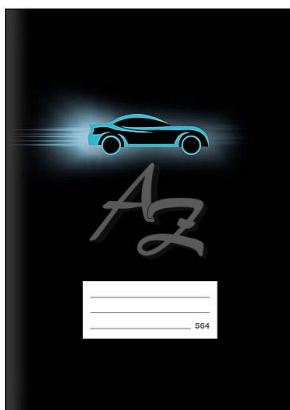

## Popis

Sešit LUX – jízda za učením začíná! Školní sešit LUX ve formátu A5 je přesně to, co potřebujete, aby vaše poznámky byly nejen přehledné, ale i stylové. Je to sešit, který vám dá pocit rychlosti a energie i při psaní úkolů. Uvnitř sešit nabízí linkované stránky s okraji širokými 1,5 cm, které vám umožní psát s přehledem a dodají vašim zápiskům perfektní organizaci. Obal sešitů je pokryt matným laminem, které je příjemné na dotek a odolné vůči opotřebení. Motiv sportovního auta na černém pozadí s lokálním UV lakem vytváří kontrastní efekt, který přitahuje pohled. Tak proč mít obyčejný sešit, když můžete mít něco, co vás opravdu osloví? Typ: 564 Formát: A5 Motiv: auto Šířka řádku: 8 mm Počet listů: 60, linkované Gramáž listů papíru: 80 g/m<sup>2</sup> Desky: matný křídový papír 300 g/m<sup>2</sup> Uvedená cena je za 1 ks.