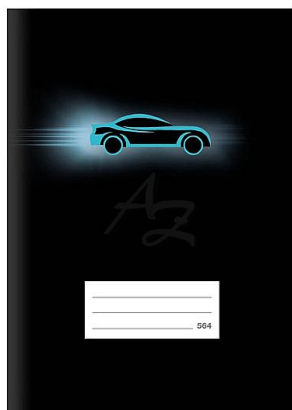

MFP sešit 564 LUX A5 60listů linka 8mm Sportovní auto

» Papíry » Sešity

Popis

Sešit LUX – jízda za učením začíná! Školní sešit LUX ve formátu A5 je přesně to, co potřebujete, aby vaše poznámky byly nejen přehledné, ale i stylové. Je to sešit, který vám dá pocit rychlosti a energie i při psaní úkolů. Uvnitř sešit nabízí linkované stránky s okraji širokými 1,5 cm, které vám umožní psát s přehledem a dodají vašim zápiskům perfektní organizaci. Obal sešitů je pokryt matným laminem, které je příjemné na dotek a odolné vůči opotřebení. Motiv sportovního auta na černém pozadí s lokálním UV lakem vytváří kontrastní efekt, který přitahuje pohled. Tak proč mít obyčejný sešit, když můžete mít něco, co vás opravdu osloví? Typ: 564 Formát: A5 Motiv: auto Šířka řádku: 8 mm Počet listů: 60, linkované Gramáž listů papíru: 80 g/m² Desky: matný křídový papír 300 g/m² Uvedená cena je za 1 ks.

Značka	MFP
Kód zboží	044-257520395
Jednotka	ks
Balení	10

Sešit LUX – jízda za učením začíná!

Školní sešit LUX ve formátu A5 je přesně to, co potřebujete, aby vaše poznámky byly nejen přehledné, ale i stylové. Je to sešit, který vám dá pocit rychlosti a energie i při psaní úkolů. Uvnitř sešit nabízí linkované stránky s okraji širokými 1,5 cm, které vám umožní psát s přehledem a dodají vašim zápiskům perfektní organizaci.