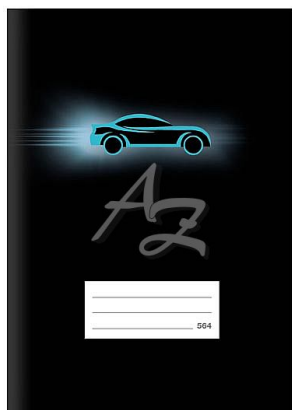

MFP sešit 564 LUX A5 60listů linka 8mm Sportovní auto

» Papíry » Sešity

Popis

Sešit LUX - jízda za učením začíná! Školní sešit LUX ve formátu A5 je přesně to, co potřebujete, aby vaše poznámky byly nejen přehledné, ale i stylové. Je to sešit, který vám dá pocit rychlosti a energie i při psaní úkolů. Uvnitř sešit nabízí linkované stránky s okraji širokými 1,5 cm, které vám umožní psát s přehledem a dodají vašim zápiskům perfektní organizaci. Obal sešitů je pokryt matným laminem, které je příjemné na dotek a odolné vůči opotřebení. Motiv sportovního auta na černém pozadí s lokálním UV lakem vytváří kontrastní efekt, který přitahuje pohled. Tak proč mít obyčejný sešit, když můžete mít něco, co vás opravdu osloví? Typ: 564 Formát: A5 Motiv: auto Šířka řádku: 8 mm Počet listů: 60, linkované Gramáž listů papíru: 80 g/m² Desky: matný křídový papír 300 g/m² Uvedená cena je za 1 ks.

Značka	MFP
Kód zboží	044-257520395
Jednotka	ks
Balení	10

Sešit LUX - jízda za učením začíná!

Školní sešit LUX ve formátu A5 je přesně to, co potřebujete, aby vaše poznámky byly nejen přehledné, ale i stylové. Je to sešit, který vám dá pocit rychlosti a energie i při psaní úkolů. Uvnitř sešit nabízí linkované stránky s okraji širokými 1,5 cm, které vám umožní psát s přehledem a dodají vašim zápiskům perfektní organizaci.