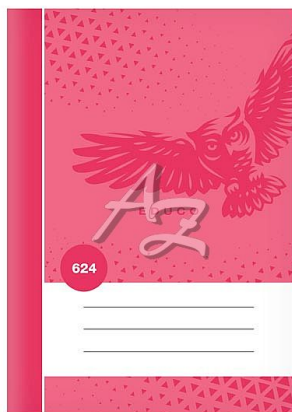

MFP sešit 624 BASE A6 20listů linka 8mm Červený

» Papíry » Sešity

Popis

Školní linkovaný sešit ve formátu A6, v červené barvě, s motivem sovy, v deskách z křídového papíru. Kvalitně zpracovaný „notýsek“ je vhodný především pro děti na 1. stupni, ale hodí se na poznámky prakticky pro každého žáka. Typ: 624 Formát: A6 Motiv: sova Barva: červená Šířka řádku: 8 mm Počet listů: 20, linkované Gramáž listů papíru: 60 g/m2 Desky: matný křídový papír 200 g/m2 Uvedená cena je za 1 ks.

Značka	MFP
Kód zboží	044-257520399
Jednotka	ks
Balení	10

Školní linkovaný sešit ve formátu A6, v červené barvě, s motivem sovy, v deskách z křídového papíru. Kvalitně zpracovaný „notýsek“ je vhodný především pro děti na 1. stupni, ale hodí se na poznámky prakticky pro každého žáka.

Dostupnost:

Skladem u dodavatele

Parametry zboží

Označení sešitů	624
Barva	Červená
Formát	A6
Počet listů	20
Lineatura	Linkovaná