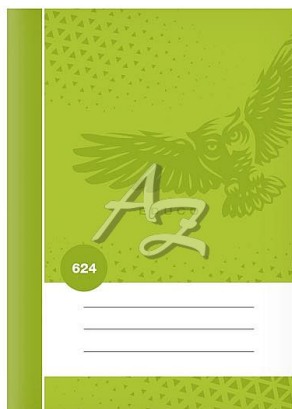

MFP sešit 624 BASE A6 20listů linka 8mm Zelený

» Papíry » Sešity

Popis

Školní linkovaný sešit ve formátu A6, v zelené barvě, s motivem sovy, v deskách z křídového papíru. Kvalitně zpracovaný „notýsek“ je vhodný především pro děti na 1. stupni, ale hodí se na poznámky prakticky pro každého žáka. Typ: 624 Formát: A6 Motiv: sova Barva: zelená Šířka řádku: 8 mm Počet listů: 20, linkované Gramáž listů papíru: 60 g/m2 Desky: matný křídový papír 200 g/m2 Uvedená cena je za 1 ks.

Značka	MFP
Kód zboží	044-257520300
Jednotka	ks
Balení	10

Školní linkovaný sešit ve formátu A6, v zelené barvě, s motivem sovy, v deskách z křídového papíru. Kvalitně zpracovaný „notýsek“ je vhodný především pro děti na 1. stupni, ale hodí se na poznámky prakticky pro každého žáka.

Dostupnost: více>10ks

Parametry zboží

Označení sešitů	624
Formát	A6
Počet listů	20
Lineatura	Linkovaná