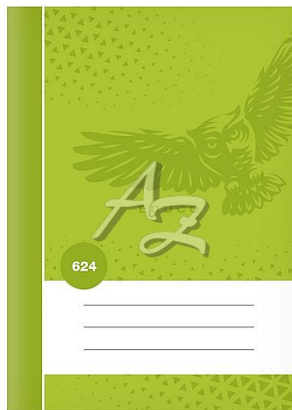

MFP sešit 624 BASE A6 20listů linka 8mm Zelený

» Papíry » Sešity

Popis

Školní linkovaný sešit ve formátu A6, v zelené barvě, s motivem sovy, v deskách z křídového papíru. Kvalitně zpracovaný „notýsek“ je vhodný především pro děti na 1. stupni, ale hodí se na poznámky prakticky pro každého žáka. Typ: 624 Formát: A6 Motiv: sova Barva: zelená Šířka řádku: 8 mm Počet listů: 20, linkované Gramáž listů papíru: 60 g/m2 Desky: matný křídový papír 200 g/m2 Uvedená cena je za 1 ks.

Značka	MFP
Kód zboží	044-257520300
Jednotka	ks
Balení	10

Školní linkovaný sešit ve formátu A6, v zelené barvě, s motivem sovy, v deskách z křídového papíru. Kvalitně zpracovaný „notýsek“ je vhodný především pro děti na 1. stupni, ale hodí se na poznámky prakticky pro každého žáka.

Dostupnost: více>10ks

Parametry zboží

Označení sešitů	624
Formát	A6
Počet listů	20
Lineatura	Linkovaná