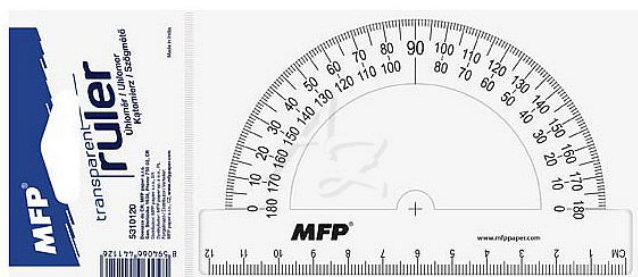

# MFP úhloměř 12cm 180°

» Škola » Potřeby pro rýsování » Úhloměř

## Popis

Plastový úhloměř 12 cm 180° - čirý - Možno měřit úhly do 180°. - Na spodní straně úhloměřu je pravítko o délce 12 cm. - Úhloměř je určený k rýsování a technickému kreslení ve škole i v kanceláři.

Značka	<a href="#">MFP</a>
Kód zboží	499-25310120
Jednotka	ks
Balení	48

Školní plastový úhloměř. Možno měřit úhly do 180°, na spodní straně úhloměřu je pravítko o délce 12 cm. Pravítko je zdravotně nezávadné a neobsahuje ftaláty. Úhloměř je určený k rýsování a technickému kreslení ve škole i v kanceláři.