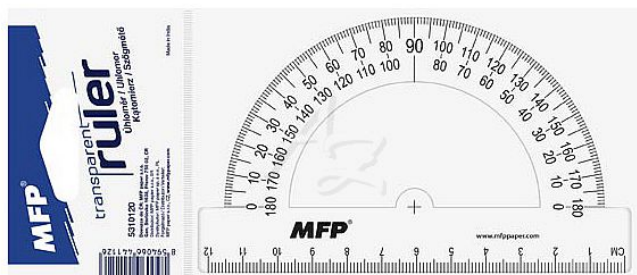

MFP úhloměř 12cm 180°

» Škola » Potřeby pro rýsování » Úhloměř

Popis

Plastový úhloměř 12 cm 180° - čirý - Možno měřit úhly do 180°. - Na spodní straně úhloměřu je pravítko o délce 12 cm. - Úhloměř je určený k rýsování a technickému kreslení ve škole i v kanceláři.

Značka	MFP
Kód zboží	499-25310120
Jednotka	ks
Balení	48

Školní plastový úhloměř. Možno měřit úhly do 180°, na spodní straně úhloměřu je pravítko o délce 12 cm. Pravítko je zdravotně nezávadné a neobsahuje ftaláty. Úhloměř je určený k rýsování a technickému kreslení ve škole i v kanceláři.