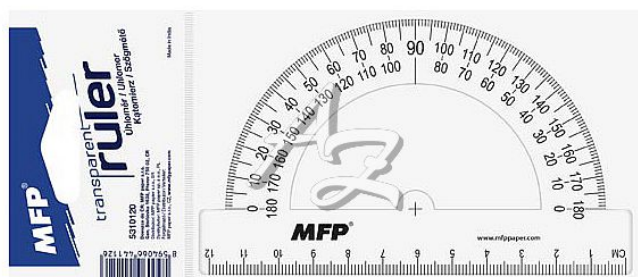

MFP úhloměř 12cm 180°

» Škola » Potřeby pro rýsování » Úhloměř

Popis

Plastový úhloměř 12 cm 180° - čirý - Možno měřit úhly do 180°. - Na spodní straně úhloměřu je pravítko o délce 12 cm. - Úhloměř je určený k rýsování a technickému kreslení ve škole i v kanceláři.

Značka	MFP
Kód zboží	499-25310120
Jednotka	ks
Balení	48

Školní plastový úhloměř. Možno měřit úhly do 180°, na spodní straně úhloměřu je pravítko o délce 12 cm. Pravítko je zdravotně nezávadné a neobsahuje ftaláty. Úhloměř je určený k rýsování a technickému kreslení ve škole i v kanceláři.