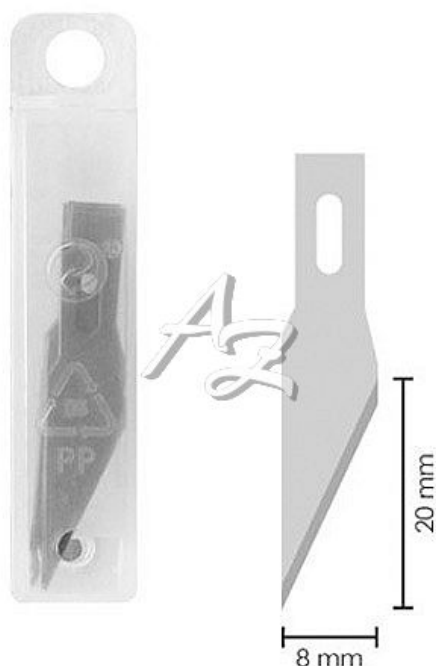

# náhradní čepel do skalpele SX01-T

» Kancelář » Nůžky, nože, otvírače obálek » Nože

Kód zboží 195-551SX01T

Jednotka ks

Balení 10

Univerzální náplň do skalpelu. Extrémně ostrá.

Dostupnost:

Skladem u dodavatele

## Popis

Náhradní čepel do skalpelu - Rozměry: 60 x 13 x 8 mm -  
Šířka čepel: 9 mm