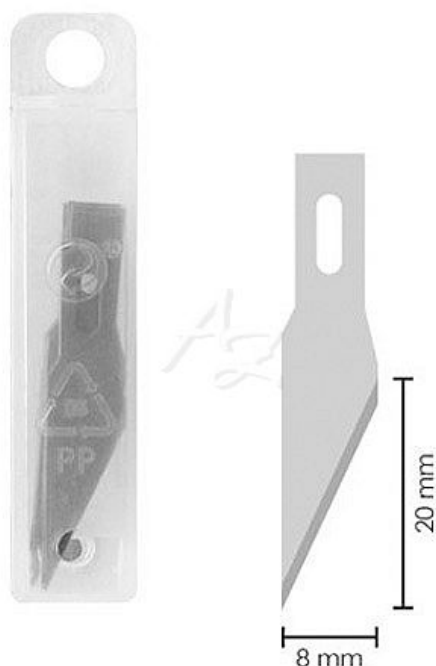

náhradní čepel do skalpele SX01-T

» Kancelář » Nůžky, nože, otvírače obálek » Nože

Kód zboží 195-551SX01T

Jednotka ks

Balení 20

Univerzální náplň do skalpelu. Extrémně ostrá.

Dostupnost: více>10ks

Popis

Náhradní čepel do skalpelu - Rozměry: 60 x 13 x 8 mm -
Šířka čepel: 9 mm