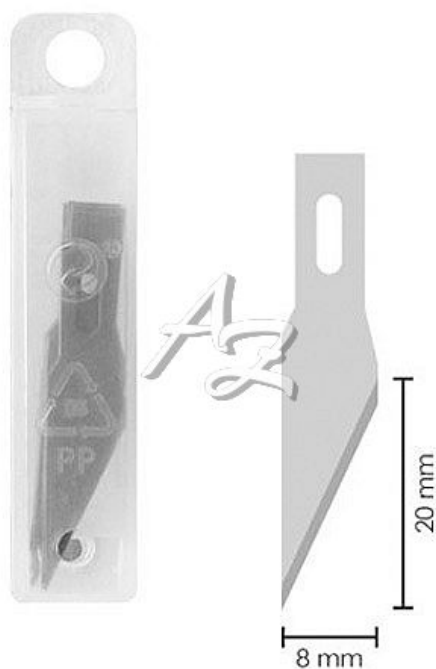

# náhradní čepel do skalpele SX01-T

» Kancelář » Nůžky, nože, otvírače obálek » Nože

Kód zboží 195-551SX01T

Jednotka ks

Balení 10

Univerzální náplň do skalpelu. Extrémně ostrá.

Dostupnost:

Skladem u dodavatele

## Popis

Náhradní čepel do skalpelu - Rozměry: 60 x 13 x 8 mm -  
Šířka čepel: 9 mm