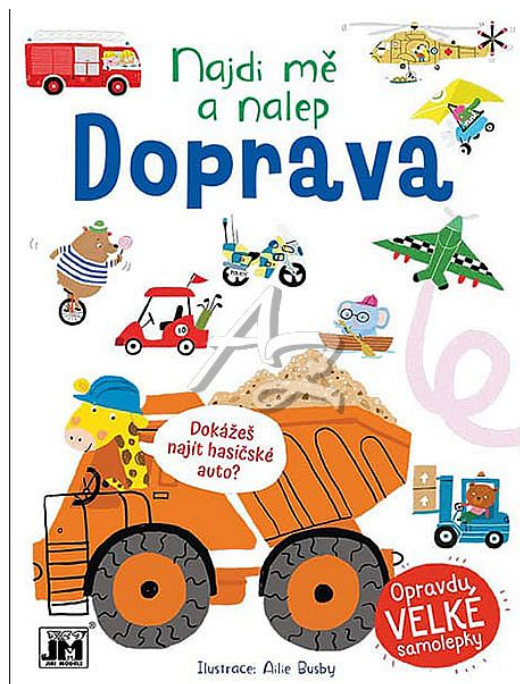

# najdi mě a nalep, Doprava

» Děti » Samolepkové knížky » Najdi mě a nalep

## Popis

Samolepková knížka obsahuje 24 barevných stran a 4 listy plné opravdu velkých samolepek, které děti snadno uchopí do ruky a dolepí.

Značka	<a href="#">JIRI MODELS</a>
Kód zboží	551-010835143
Jednotka	ks
Balení	1

Samolepková knížka obsahuje 24 barevných stran a 4 listy plné opravdu velkých samolepek, které děti snadno uchopí do ruky a dolepí.

Dostupnost: skladem