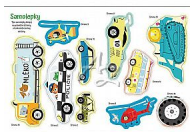

# najdi mě a nalep, Doprava

» Děti » Samolepkové knížky » Najdi mě a nalep

## Popis

Samolepková knížka obsahuje 24 barevných stran a 4 listy plné opravdu velkých samolepek, které děti snadno uchopí do ruky a dolepí.

Značka	<a href="#">JIRI MODELS</a>
Kód zboží	551-010835143
Jednotka	ks
Balení	1

Samolepková knížka obsahuje 24 barevných stran a 4 listy plné opravdu velkých samolepek, které děti snadno uchopí do ruky a dolepí.

Dostupnost: skladem