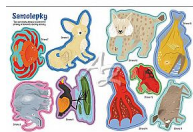

najdi mě a nalep, Zvířata

» Děti » Samolepkové knížky » Najdi mě a nalep

Popis

Samolepková knížka obsahuje 24 barevných stran a 4 listy plné opravdu velkých samolepek, které děti snadno uchopí do ruky a dolepí.

Samolepková knížka obsahuje 24 barevných stran a 4 listy plné opravdu velkých samolepek, které děti snadno uchopí do ruky a dolepí.

Dostupnost:

poslední 2 ks

Parametry zboží

Motivové série

Farma a zvířata