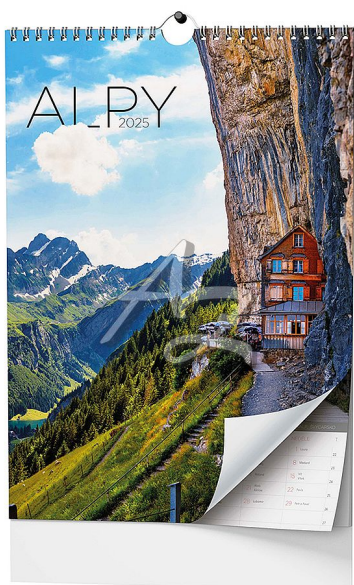

nástěnný kalendář 2025, Alpy, 320x450mm

» Papíry » Kalendáře 2025 » Nástěnné kalendáře » Obrázkové

Značka	Baloušek Tisk
Kód zboží	292-02BNF825
Jednotka	ks
Balení	10

Nástěnný kalendář s nádhernými obrázky působivých Alp.

Dostupnost:

Skladem u dodavatele

Popis

Nástěnný kalendář 2025, Alpy

- Formát: 320 x 450 mm
- Kalendárium: měsíční
- Počet stran: 14
- Papír: křída lesk 135 g/m²
- Obálka: křída lesk 150 g/m²
- Karton: bílá lepenka
- Motiv: Alpy
- Vazba: dvojitá kovová spirála "twin wire" po celé šířce kalendáře s háčkem pro zavěšení