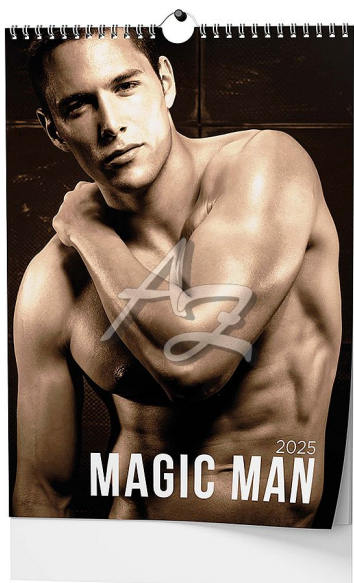

nástěnný kalendář 2025, Magic Man, 320x450mm

» Papíry » Kalendáře 2025 » Nástěnné kalendáře » Obrázkové

Značka	Baloušek Tisk
Kód zboží	292-02BNE625
Jednotka	ks
Balení	10

Něco pro dámy! Nástěnný kalendář pro potěšení ženského oka.

Dostupnost: Skladem u dodavatele

Popis

Nástěnný kalendář 2025, Magic Man

- Formát: 320 x 450 mm
- Kalendárium: měsíční
- Počet stran: 14
- Papír: křída lesk 135 g/m²
- Obálka: křída lesk 150 g/m²
- Karton: bílá lepenka
- Motiv: magic man
- Vazba: dvojitá kovová spirála "twin wire" po celé šířce kalendáře s háčkem pro zavěšení