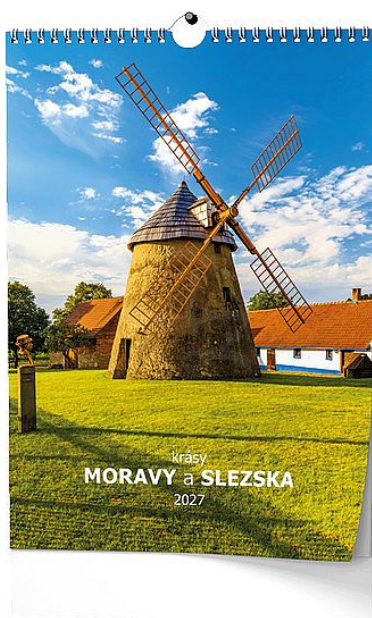

nástěnný kalendář 2027, Krásy Moravy a Slezska, 320x450mm

» Papíry » Kalendáře 2027 » Nástěnné kalendáře » Obrázkové

Popis

Nástěnný kalendář 2027, Krásy Moravy a Slezska -
Formát: 320 x 450 mm - Kalendárium: měsíční - Počet stran: 14 - Papír: křída lesk 135 g/m² - Obálka: křída lesk 150 g/m² - Karton: bílá lepenka 600 g/m² - Vazba: dvojitá kovová spirála "twin wire" po celé šířce kalendáře s háčkem pro zavěšení

Značka	Baloušek
Kód zboží	292-02BNF727
Jednotka	ks
Balení	10

Nástěnný kalendář s nádhernými obrázky Moravy a Slezska.

Dostupnost: Skladem u dodavatele

Parametry zboží

Případné další naskladnění	do 2 dnů
----------------------------	----------