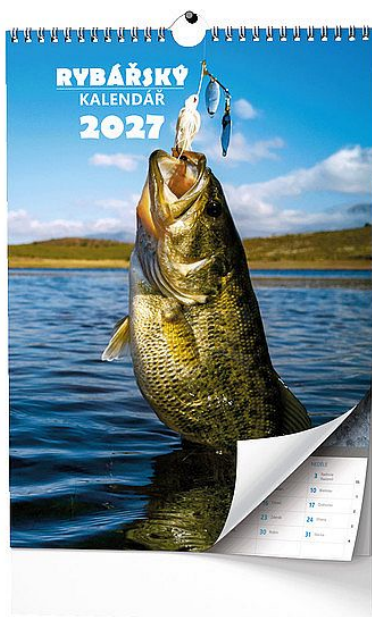

nástěnný kalendář 2027, Rybářský, 320x450mm

» Papíry » Kalendáře 2027 » Nástěnné kalendáře » Obrázkové

Popis

Nástěnný kalendář 2027, Rybářský - Formát: 320 x 450 mm - Kalendárium: měsíční - Počet stran: 14 - Papír: křída lesk 135 g/m2 - Obálka: křída lesk 150 g/m2 - Karton: bílá lepenka 600 g/m2 - Vazba: dvojitá kovová spirála "twin wire" po celé šířce kalendáře s háčkem pro zavěšení