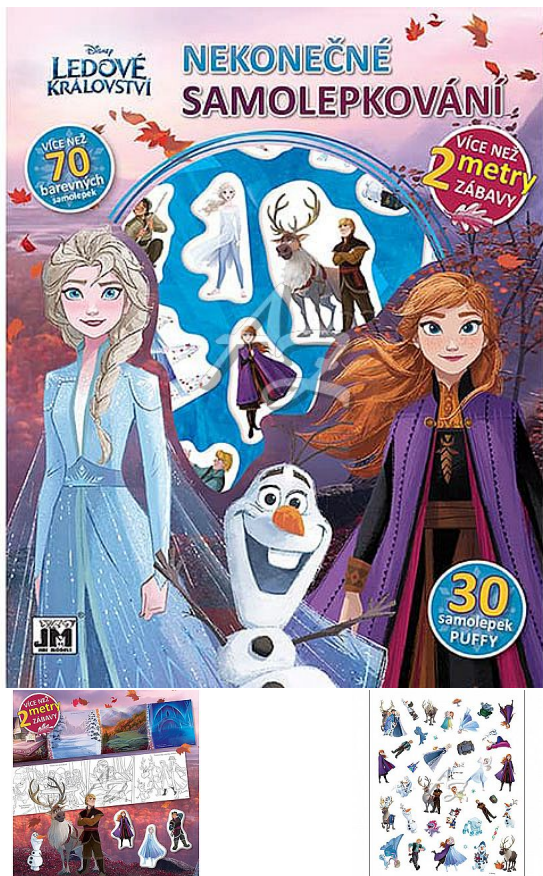

nekonečné samolepkování, Ledové království

» Děti » Samolepkové knížky » Nekonečné samolepkování

Popis

Nekonečné samolepkování obsahuje 100 samolepek (36 puffy), více než metr dlouhé barevné pozadí k dolepení a více než metr dlouhou omalovánku k vybarvení.

Značka

JIRI MODELS

Kód zboží

551-013233361

Jednotka

ks

Balení

1

Nekonečné samolepkování obsahuje více než metr dlouhý arch, z jedné strany s barevným pozadím k dolepení, z druhé strany s omalovánkou k vymalování a navíc více než 100 samolepek, z nichž některé jsou plastické.

Dostupnost:

poslední 2 ks

Parametry zboží

Motivové série

Ledové království