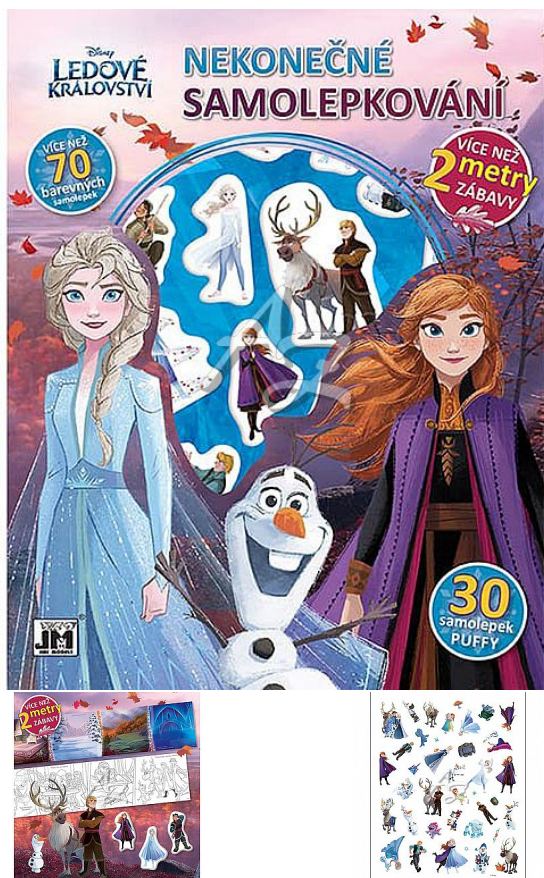

nekonečné samolepkování, Ledové království

» Děti » Samolepkové knížky » Nekonečné samolepkování

Popis

Nekonečné samolepkování obsahuje 100 samolepek (36 puffy), více než metr dlouhé barevné pozadí k dolepení a více než metr dlouhou omalovánku k vybarvení.

Značka

JIRI MODELS

Kód zboží

551-013233361

Jednotka

ks

Balení

1

Nekonečné samolepkování obsahuje více než metr dlouhý arch, z jedné strany s barevným pozadím k dolepení, z druhé strany s omalovánkou k vymalování a navíc více než 100 samolepek, z nichž některé jsou plastické.

Dostupnost:

poslední 1 ks

Parametry zboží

Motivové série

Ledové království