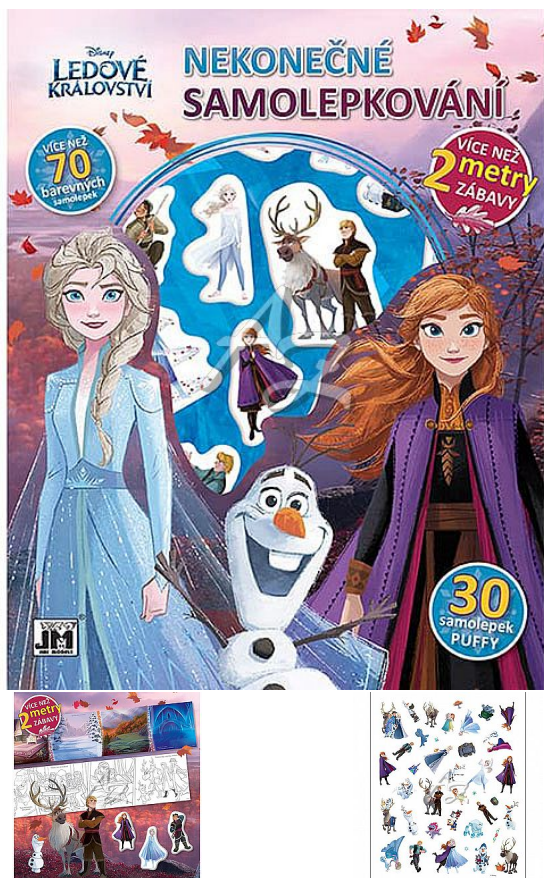

# nekonečné samolepkování, Ledové království

» Děti » Samolepkové knížky » Nekonečné samolepkování

## Popis

Nekonečné samolepkování obsahuje 100 samolepek (36 puffy), více než metr dlouhé barevné pozadí k dolepení a více než metr dlouhou omalovánku k vybarvení.

Značka

JIRI MODELS

Kód zboží

551-013233361

Jednotka

ks

Balení

1

Nekonečné samolepkování obsahuje více než metr dlouhý arch, z jedné strany s barevným pozadím k dolepení, z druhé strany s omalovánkou k vymalování a navíc více než 100 samolepek, z nichž některé jsou plastické.

## Parametry zboží

Motivové série

Ledové království