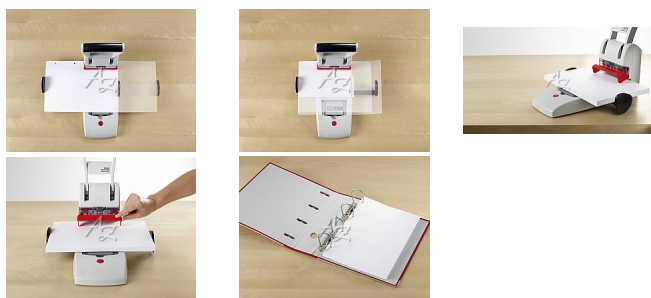

# Novus děrovač B 2200 200listů Šedý

» Kancelář » Děrovače » Velkokapacitní

## Popis

Děrovač NOVUS B 2200 - šedý - Rozteč děr: 80 mm -  
Průměr otvoru: 6 mm - Kapacita: 200 listů - Barva: šedá  
- Hmotnost: 3 500 g

Značka	<a href="#">Novus®</a>
Kód zboží	179-018K0250488
Jednotka	ks
Balení	1

Výkonná velkokapacitní děrovačka 2 v 1 ke 2 a 4 násobnému děrování. Automaticky vystředěný papír pro přesné děrování. Posuvná nastavovací jednotka pro komfortní čtyřnásobné děrování. Aretace DIN pro přesné formátování. Komfortní rukojeť pro snadné děrování díky perfektnímu přenosu síly. Kryt řezné mechaniky pro maximální bezpečnost. Výměna opotřebitelných dílů bez použití náradí. Neklouzavé patky pro lepší stabilitu. Celokovová s plastovým opláštěním.

## Parametry zboží

Barva	Šedá
Kapacita listů	200