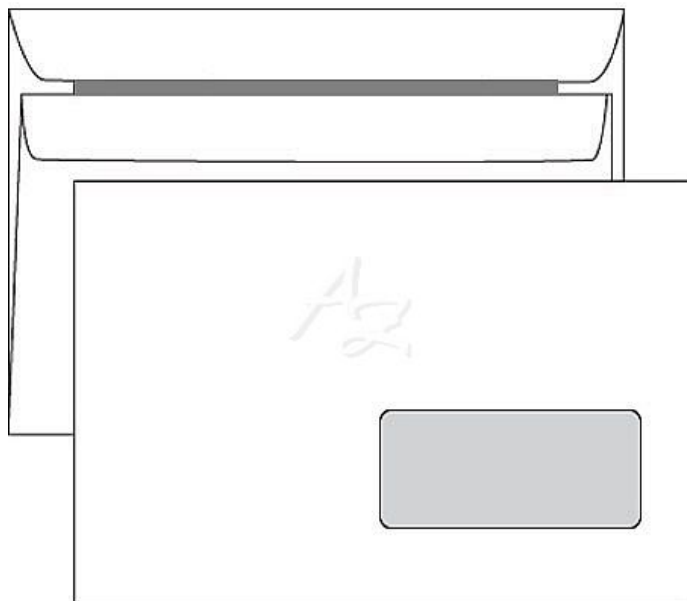

obálka C5/O samolepicí/500ks vpravo dole

» Papíry » Obálky a tašky » Obálky a tašky C5

Popis

Obálka C5 162 x 229 mm okénko vpravo, dole 42mm x 104mm Obálka bílá, samolepicí, rovná klopa, 80g/m2, bezdřevý, krabice 500 ks, Barva vnitřního potisku šedá