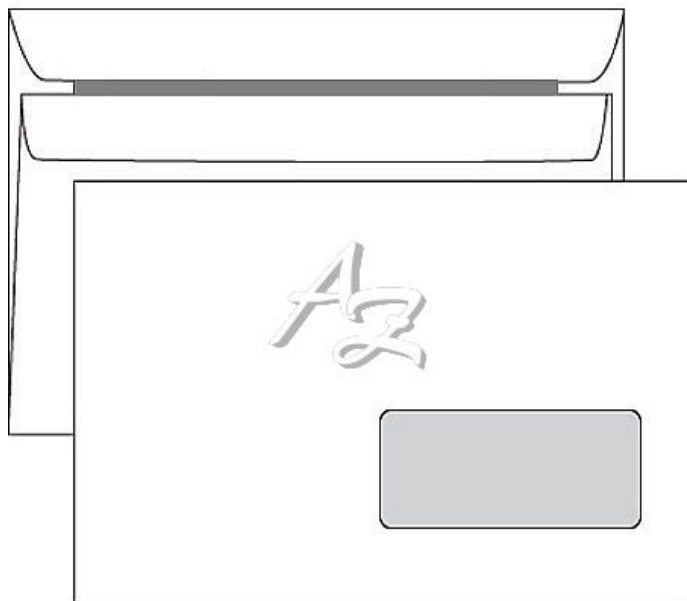

# obálka C5/O samolepicí/500ks vpravo dole

» Papíry » Obálky a tašky » Obálky a tašky C5

## Popis

Obálka C5 162 x 229 mm okénko vpravo, dole 42mm x 104mm Obálka bílá, samolepicí, rovná klopa, 80g/m2, bezdřevý, krabice 500 ks, Barva vnitřního potisku šedá

Značka	<a href="#">Pfluger Koperty</a>
Kód zboží	020-02000600
Jednotka	krab.
Balení	1