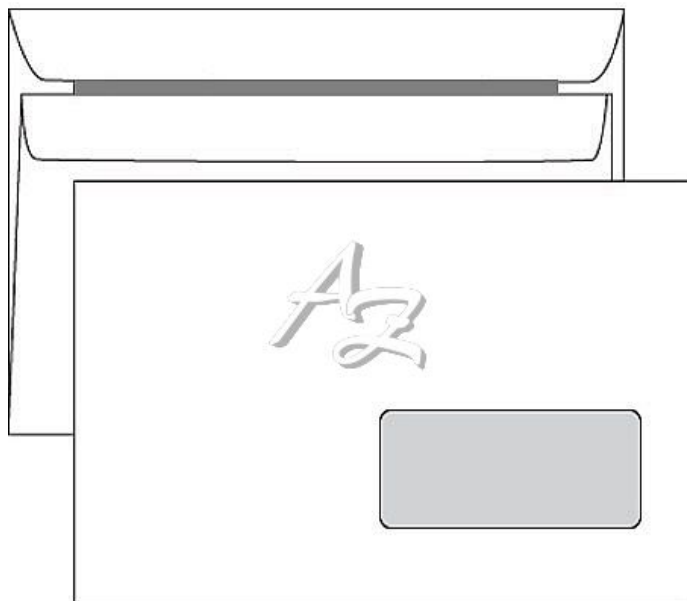

obálka C5/O samolepicí/500ks vpravo dole

» Papíry » Obálky a tašky » Obálky a tašky C5

Popis

Obálka C5 162 x 229 mm okénko vpravo, dole 42mm x 104mm

Obálka bílá, samolepicí, rovná klopa, 80g/m², bezdřevý, krabice 500 ks, Barva vnitřního potisku šedá