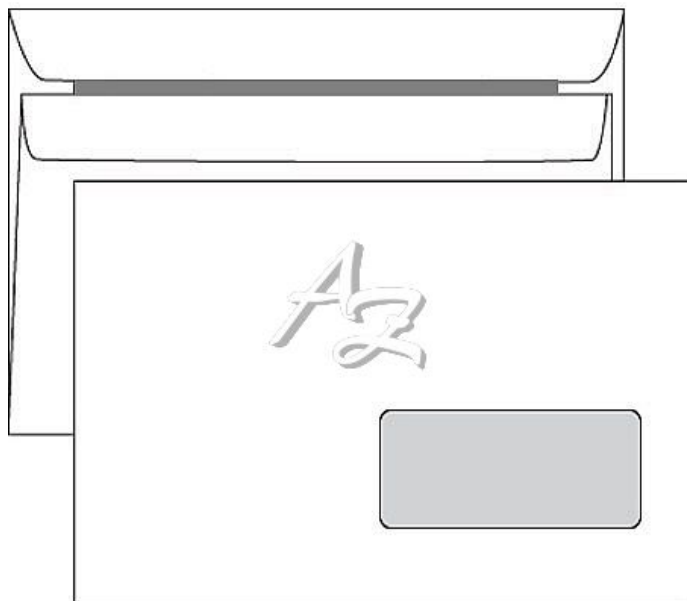

# obálka C5/O samolepicí/500ks vpravo dole

» Papíry » Obálky a tašky » Obálky a tašky C5

## Popis

Obálka C5 162 x 229 mm okénko vpravo, dole 42mm x 104mm

Obálka bílá, samolepicí, rovná klopa, 80g/m<sup>2</sup>, bezdřevý, krabice 500 ks, Barva vnitřního potisku šedá

Značka	<a href="#">Pfluger Koperty</a>
Kód zboží	020-02000600
Jednotka	krab.
Balení	1