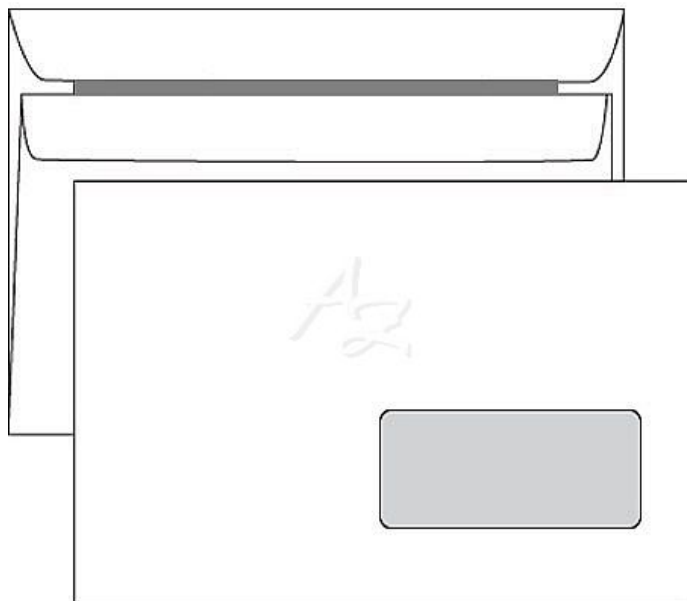

# obálka C5/O samolepicí/500ks vpravo dole

» Papíry » Obálky a tašky » Obálky a tašky C5

## Popis

Obálka C5 162 x 229 mm okénko vpravo, dole 42mm x 104mm Obálka bílá, samolepicí, rovná klopa, 80g/m<sup>2</sup>, bezdřevý, krabice 500 ks, Barva vnitřního potisku šedá

Značka	<a href="#">Pfluger Koperty</a>
Kód zboží	020-02000600
Jednotka	krab.
Balení	1