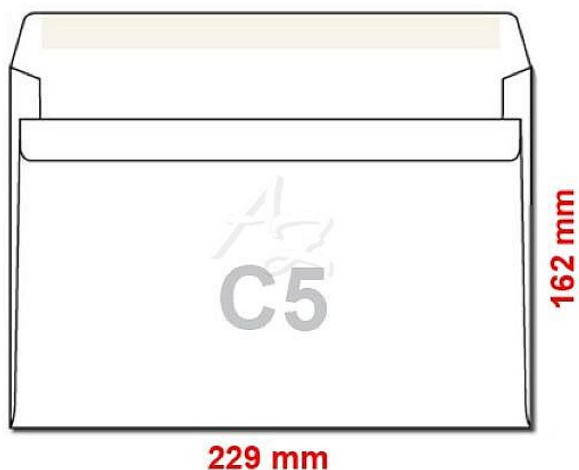

obálka C5 samolepicí/500ks, 229x162mm, Bílá

» Papíry » Obálky a tašky » Obálky a tašky C5

Popis

obálka C5 162 x 229 mm bez okénka, poštovní obálka, bílá, samolepicí, rovná klopa, 80g/m², bezdřevý, balení 500 ks, barva vnitřního potisku šedá

| | |
|-----------|---------------------------------|
| Značka | Pfluger Koperty |
| Kód zboží | 020-02000500 |
| Jednotka | krab. |
| Balení | 1 |

Dostupnost: více>10ks