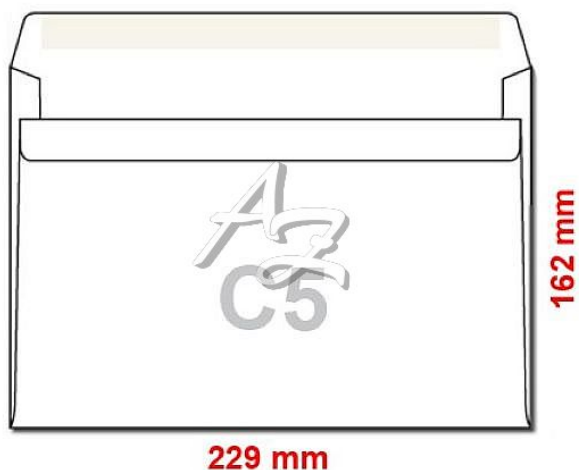

# obálka C5 samolepicí/500ks, 229x162mm, Bílá

» Papíry » Obálky a tašky » Obálky a tašky C5

## Popis

obálka C5 162 x 229 mm bez okénka, poštovní obálka, bílá, samolepicí, rovná klopa, 80g/m<sup>2</sup>, bezdřevý, balení 500 ks, barva vnitřního potisku šedá

Značka	<a href="#">Pfluger Koperty</a>
Kód zboží	020-02000500
Jednotka	krab.
Balení	1