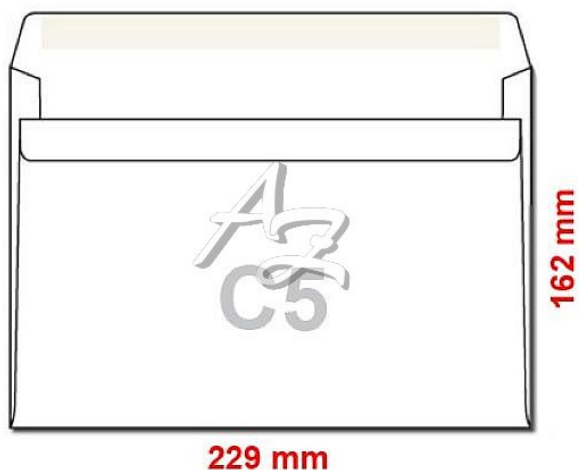

obálka C5 samolepicí/500ks, 229x162mm, Bílá

» Papíry » Obálky a tašky » Obálky a tašky C5

Popis

obálka C5 162 x 229 mm bez okénka, poštovní obálka, bílá, samolepicí, rovná klopa, 80g/m², bezdřevý, balení 500 ks, barva vnitřního potisku šedá

Značka	Pfluger Koperty
Kód zboží	020-02000500
Jednotka	krab.
Balení	1

Dostupnost: vice>10ks