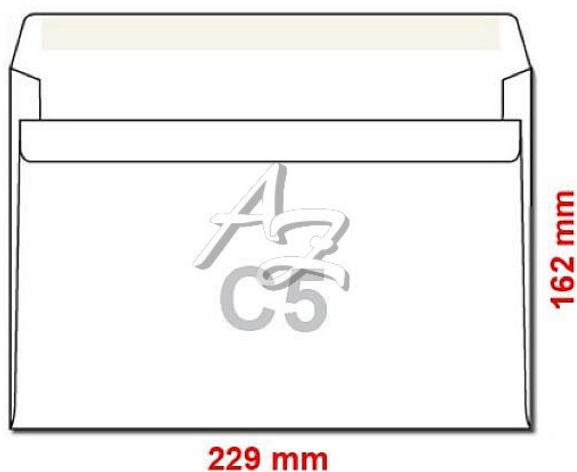

# obálka C5 samolepicí/50ks, 229x162mm, rovná klopa, Bílá

» Papíry » Obálky a tašky » Obálky a tašky C5

## Popis

Poštovní obálka C5, 162 x 229 mm, bez okénka, bílá samolepicí, rovná klopa, 80 g/m2.

Značka	<a href="#">Harmanec - Kuvert, spol. s r.o.</a>
Kód zboží	020-01000550
Jednotka	bal.
Balení	20

Dostupnost: vice>100ks