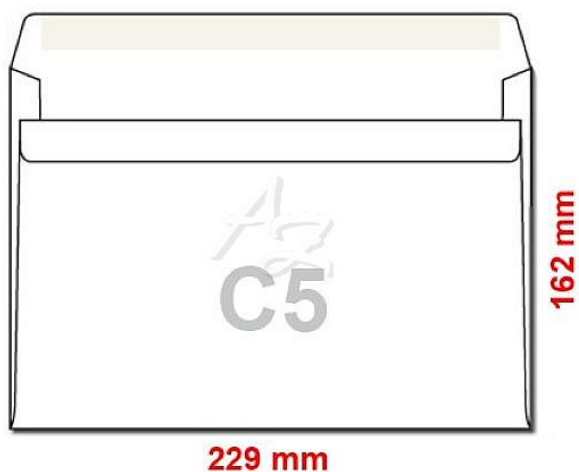

# obálka C5 samolepicí/50ks, 229x162mm, rovná klopa, Bílá

» Papíry » Obálky a tašky » Obálky a tašky C5

## Popis

Poštovní obálka C5, 162 x 229 mm, bez okénka, bílá samolepicí, rovná klopa, 80 g/m2.

Značka	<a href="#">Harmanec - Kuvert, spol. s r.o.</a>
Kód zboží	020-01000550
Jednotka	bal.
Balení	20

Dostupnost: více>100ks