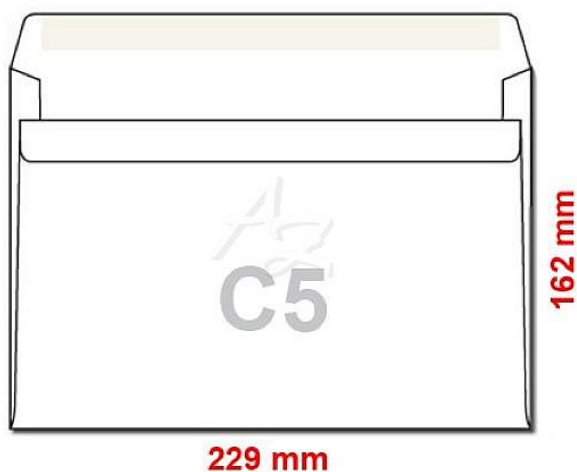

obálka C5 samolepicí/50ks, 229x162mm, rovná klopa, Bílá

» Papíry » Obálky a tašky » Obálky a tašky C5

Popis

Poštovní obálka C5, 162 x 229 mm, bez okénka, bílá samolepicí, rovná klopa, 80 g/m2.

Značka	Harmanec - Kuvert, spol. s r.o.
Kód zboží	020-01000550
Jednotka	bal.
Balení	20