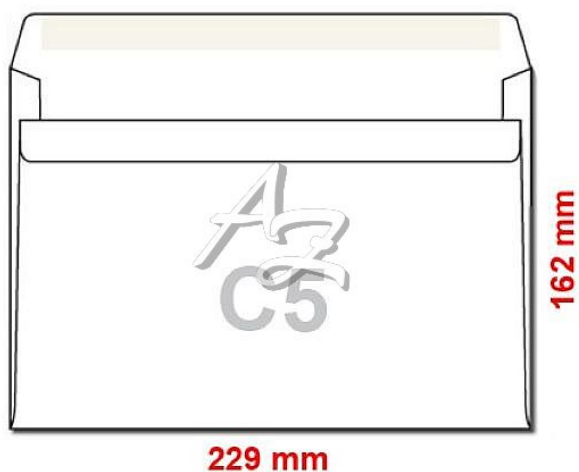

obálka C5 samolepicí/50ks, 229x162mm, rovná klopa, Bílá

» Papíry » Obálky a tašky » Obálky a tašky C5

Popis

Poštovní obálka C5, 162 x 229 mm, bez okénka, bílá samolepicí, rovná klopa, 80 g/m2.

Značka	Harmanec - Kuvert, spol. s r.o.
Kód zboží	020-01000550
Jednotka	bal.
Balení	20