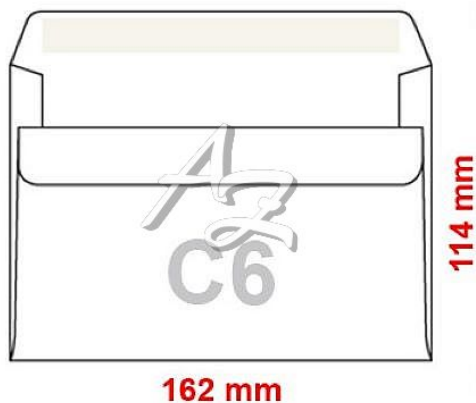

obálka C6 samolepicí/1000ks, 162x114mm, Bílá

» Papíry » Obálky a tašky » Obálky C6

Popis

obálka C6 114 x 162 mm bez okénka, poštovní obálka, bílá, samolepicí, rovná klopa, 70g/m², bezdřevý, balení 1000 ks, barva vnitřního potisku šedá

Značka	Pfluger Koperty
Kód zboží	020-02000200
Jednotka	krab.
Balení	1

Dostupnost: více>10ks