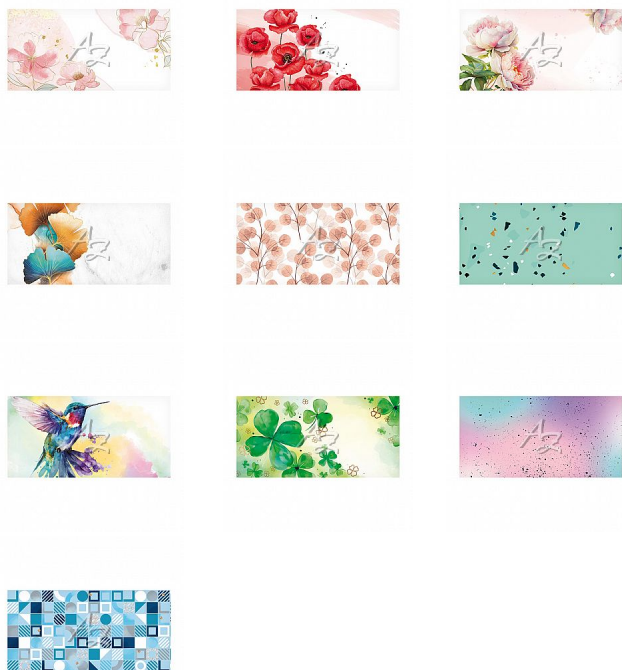

obálka DL barevná mix MFP

» Papíry » Obálky a tašky » Barevné obálky

Značka	MFP
Kód zboží	020-25550264
Jednotka	ks
Balení	100

Celoplošně potištěné, celoroční, dopisní obálky DL s krycí páskou. Posíláte rádi dopisy? Pořídte si u nás dopisní obálky. Vybrat si můžete z 10 různých potisků.

Dostupnost: vice>10ks

obálka DL barevná mix MFP

» Papíry » Obálky a tašky » Barevné obálky

Popis

Obálka DL barevná mix

- Formát: DL
- Materiál: papír
- Motiv: mix motivů
- S krycí páskou