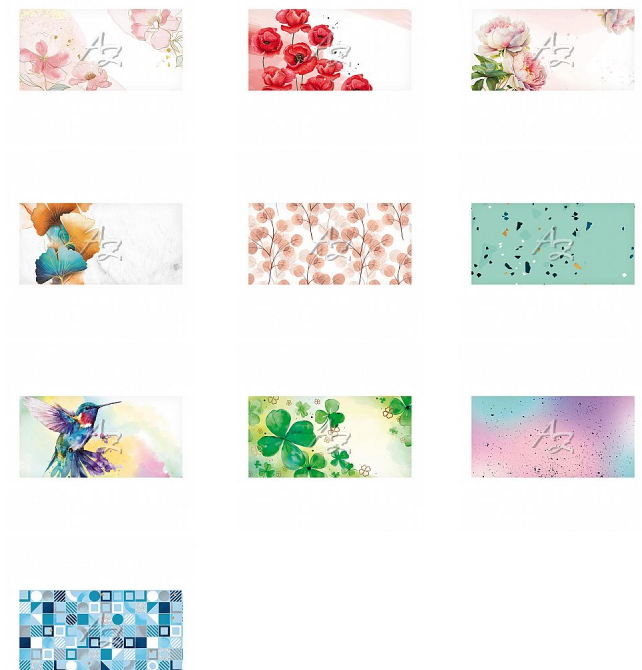

# obálka DL barevná mix MFP

» Papíry » Obálky a tašky » Barevné obálky

Značka	<a href="#">MFP</a>
Kód zboží	020-25550264
Jednotka	ks
Balení	100

Celoplošně potištěné, celoroční, dopisní obálky DL s krycí páskou. Posíláte rádi dopisy? Pořídte si u nás dopisní obálky. Vybrat si můžete z 10 různých potisků.

# obálka DL barevná mix MFP

» Papíry » Obálky a tašky » Barevné obálky

### Obálka DL barevná mix

---

- Formát: DL
- Materiál: papír
- Motiv: mix motivů
- S krycí páskou