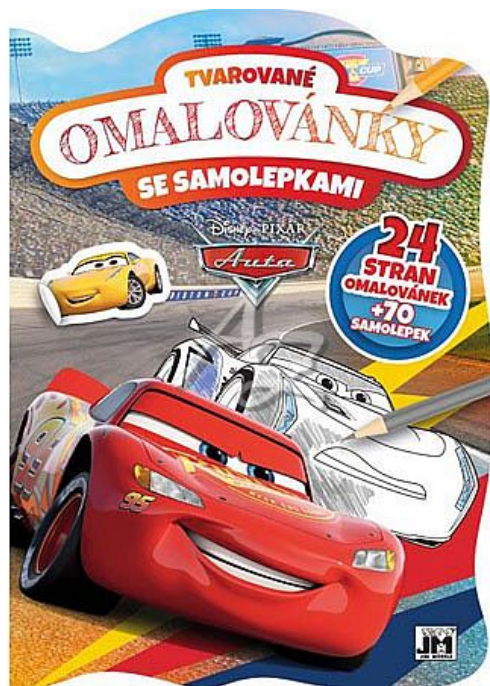

omalovánky A4, tvarované se samolepkami, Auta

» Děti » Omalovánky » Omalovánky tvarované A4 se samolepkami

Popis

Originální omalovánka se samolepkami a tvarovanými listy nabízí novou formu zábavy a navíc padne jako ulitá do každých dětských ručiček. Děti si ji zkrátka zamilují!