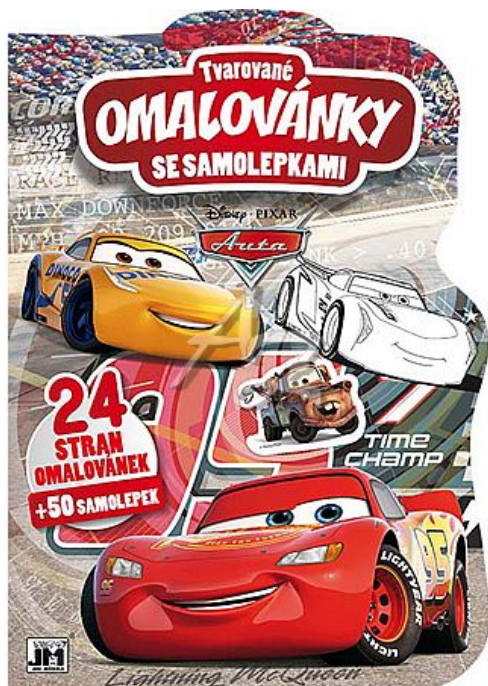

omalovánky A4, tvarované se samolepkami, Auta

» Děti » Omalovánky » Omalovánky tvarované A4 se samolepkami

Popis

Originální omalovánka se samolepkami a tvarovanými listy nabízí novou formu zábavy a navíc padne jako ulitá do každých dětských ručiček.

Značka	JIRI MODELS
Kód zboží	550-010816043
Jednotka	ks
Balení	1

Dostupnost: skladem

Parametry zboží

Formát	A4
Motivové série	Auta