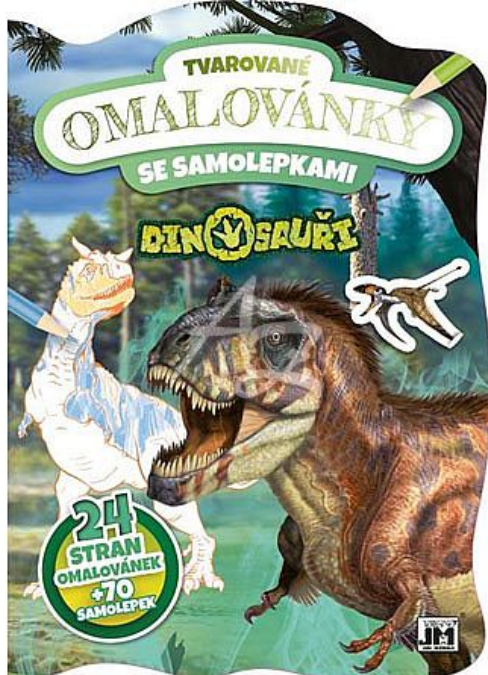

# omalovánky A4, tvarované se samolepkami, Dinosauři

» Děti » Omalovánky » Omalovánky tvarované A4 se samolepkami

## Popis

Originální omalovánka se samolepkami a tvarovanými listy nabízí novou formu zábavy a navíc padne jako ulitá do každých dětských ručiček. Děti si ji zkrátka zamilují!

Značka	<a href="#">JIRI MODELS</a>
Kód zboží	550-010831855
Jednotka	ks
Balení	1