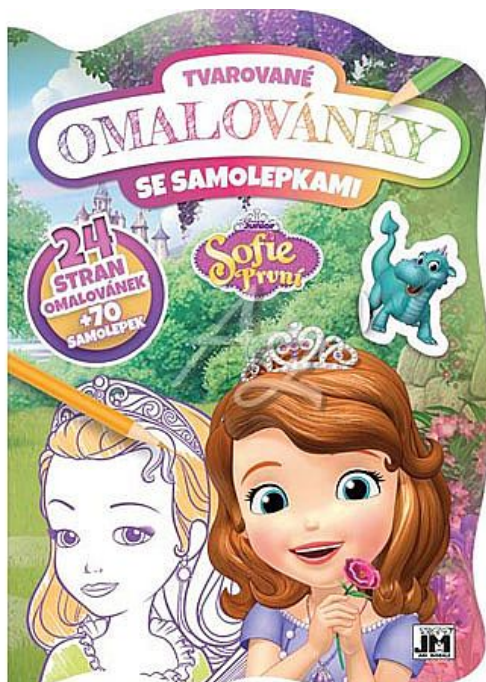

omalovánky A4, tvarované se samolepkami, Sofie První

» Děti » Omalovánky » Omalovánky tvarované A4 se samolepkami

Značka	JIRI MODELS
Kód zboží	550-010831848
Jednotka	ks
Balení	1

Dostupnost: skladem

Popis

Originální omalovánka se samolepkami a tvarovanými listy nabízí novou formu zábavy a navíc padne jako ulitá do každých dětských ručiček. Děti si ji zkrátka zamilují!

Parametry zboží

Formát	A4
Motivové série	Sofie První