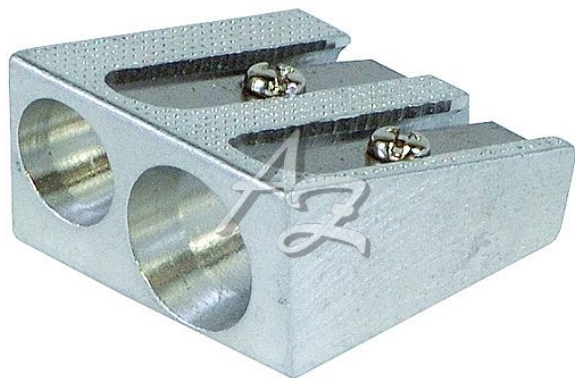

# ořezávátko dvojité ø 8 a 11mm, kov, stříbrné Donau

» Škola » Potřeby pro malování » Ořezávátka

Značka	<a href="#">Donau</a>
Kód zboží	493-167862001
Jednotka	ks
Balení	20

Kvalitní ořezávátko s celokovovým tělem. Jednoduchý design se dvěma řezacími otvory pro standardní a jumbo pastelky.

### Ořezávátko dvojité, kov, stříbrné, Donau

- Rozměr: 24 x 25 x 13 mm
- Průměr: 8 a 11 mm
- Materiál: kov
- Barva: stříbrná
- Ideální do školního penálu
- Dlouhá životnost