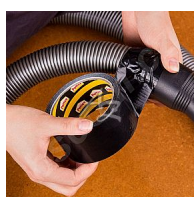

Pattex® páska speciální 50mm/10m Power Tape Černá

» Gastro a obaly » Balení » Speciální lepicí pásy

Popis

Univerzální lepicí páska na 1000 a 1 použití v domácnosti, zaměstnání, při sportu i na cestách. Díky třívrstvé technologii je extra pevná (udrží až 17 kg), vodovzdorná, má vysokou přilnavost k většině povrchů, odolává teplotám od -5 °C do +70 °C a tlaku vody i vzduchu do 4 barů. Dá se jednoduše odtrhnout rukou bez použití nůžek. použití na: lepení, spojování, fixaci, opravu, ochranu barva: černá pro interiér i exteriér vysoká lepicí síla voděodolná rukou odtrhnutelná k utěsnění vzduchotechniky balení: 10 m Záruční doba: 24 měsíců