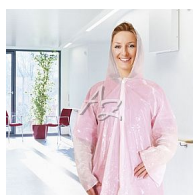

# plášť pro návštěvy s kapucí/10ks, PE, Bílý

» Gastro a obaly » Balení » Chrániče oděvů

Značka	<a href="#">WIMEX.</a>
Kód zboží	738-01681710
Jednotka	bal.
Balení	30

Dostupnost: skladem