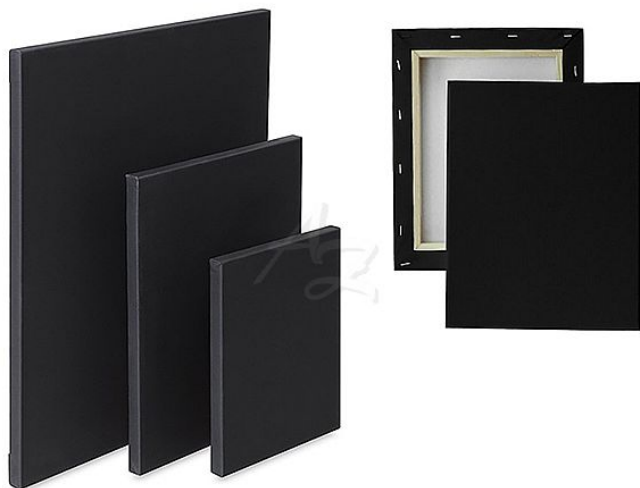

plátno 300x400mm na rámu, Černé

» Škola » Potřeby pro malování » Plátna

Popis

Malířské plátno na rámu 30x40 cm je ideální na tvorbu výtvarných a kreativních projektů • Je vyrobeno ze 100% bavlny s gramáží 280 g / m² • Plátno je vhodné pro všechny druhy barev.