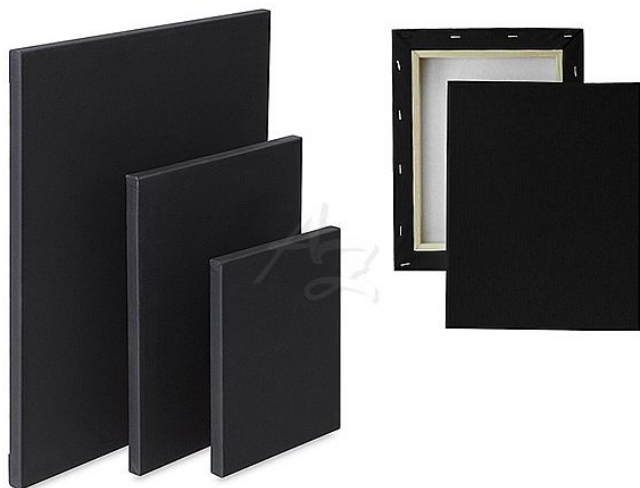

# plátno 400x500mm na rámu, černé

» Škola » Potřeby pro malování » Plátna

Kód zboží 509-23173580

Jednotka ks

Balení 40

Dostupnost: poslední 1 ks