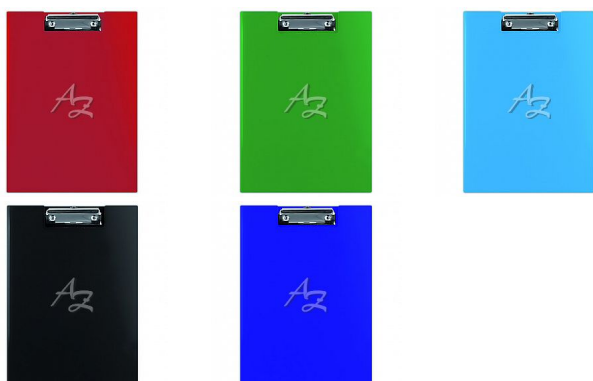

podložka A4 s klipem, PP, uzavíratelná, Donau

» Archivace » Psací podložky » Psací podložky s klipem

Značka	Donau
Kód zboží	084-16270500100
Jednotka	ks
Balení	12

Desky z 1,2 mm silného polypropylenu, formát: A4, obsahuje trojúhelníkovou kapsičku z čiré plastové fólie, vnitřní poutko na tužku, 4 přehyby hřbetu pro větší kapacitu, kovový klip s plastovými rohy, vysouvací poutko na zavěšení, kapacita: cca 80 listů (80 g/m²)