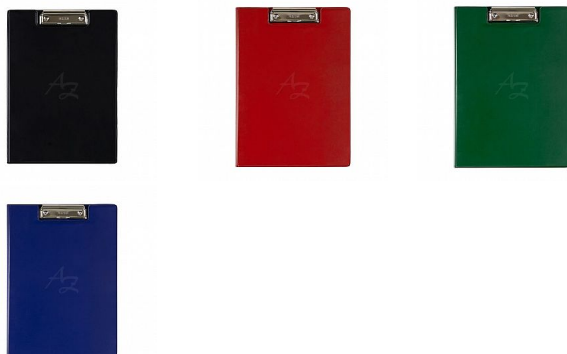

podložka A4 s klipem, uzavíratelná, Classic

» Archivace » Psací podložky » Psací podložky s klipem

Popis

Podložka A4 s klipem, uzavíratelná, Classic - Formát: A4
- Materiál: lepenka, kovový klip, - Uzavíratelná -
Průhledná vnitřní kapsa

Značka	Karton P+P
Kód zboží	084-26050500
Jednotka	ks
Balení	20

Uzavíratelná psací podložka s kovovým klipem, vyrobená z extra pevné lepenky. Vnitřní průhledná kapsa.

Dostupnost: více>10ks

Parametry zboží