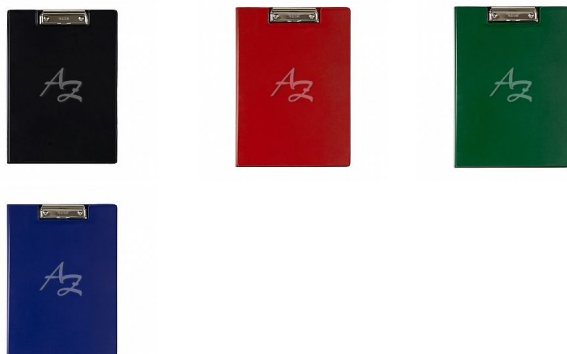

# podložka A4 s klipem, uzavíratelná, Classic

» Archivace » Psací podložky » Psací podložky s klipem

## Popis

Podložka A4 s klipem, uzavíratelná, Classic - Formát: A4  
- Materiál: lepenka, kovový klip, - Uzavíratelná -  
Průhledná vnitřní kapsa

Značka

[Karton P+P](#)

Kód zboží

084-26050500

Jednotka

ks

Balení

20

Uzavíratelná psací podložka s kovovým klipem, vyrobená z extra pevné lepenky. Vnitřní průhledná kapsa.

Dostupnost:

více>10ks