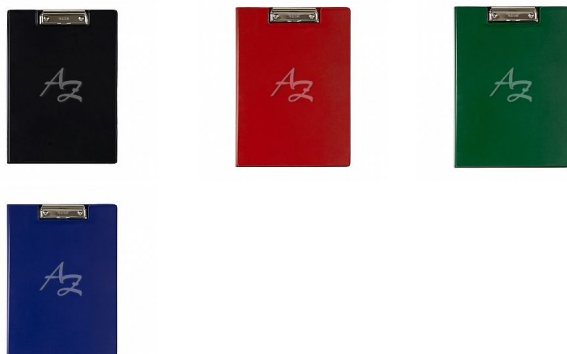

podložka A4 s klipem, uzavíratelná, Classic

» Archivace » Psací podložky » Psací podložky s klipem

Popis

Podložka A4 s klipem, uzavíratelná, Classic - Formát: A4
- Materiál: lepenka, kovový klip, - Uzavíratelná -
Průhledná vnitřní kapsa

Značka

[Karton P+P](#)

Kód zboží

084-26050500

Jednotka

ks

Balení

20

Uzavíratelná psací podložka s kovovým klipem, vyrobená z extra pevné lepenky. Vnitřní průhledná kapsa.

Dostupnost:

více>10ks

Parametry zboží

Případné další naskladnění

do 7 dnů

Formát

A4