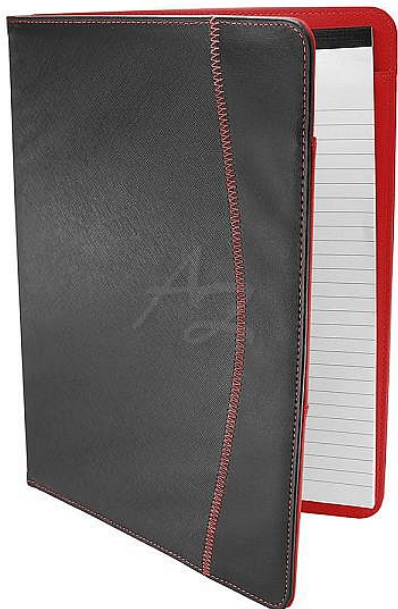

# portfólio A4, Arall, černo-červené

» Archivace » Tašky a kufry

Značka	<a href="#">Empen</a>
Kód zboží	099-1131089020
Jednotka	ks
Balení	1

Portfólio A4 v imitaci kůže s blokem v atraktivním designu.

Dostupnost: poslední 1 ks

## Popis

Portfólio, Arall - Barva: černo-červené - Rozměr: 245 x 315 mm - Materiál: imitace kůže - Blok A4 - linkovaný - Poutka na psací potřeby - Kapsičky na vizitky