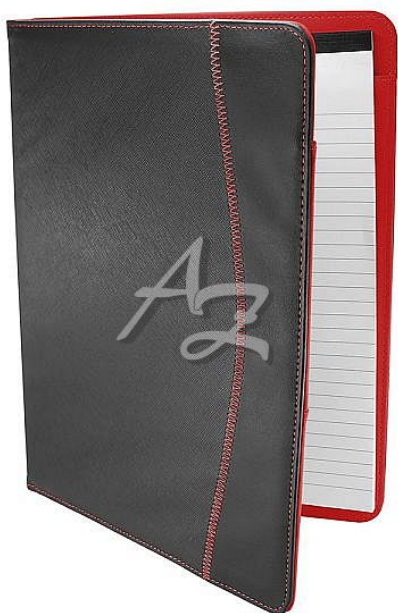

# portfólio A4, Arall, černo-červené

» Archivace » Tašky a kufry

Značka	<a href="#">Empen</a>
Kód zboží	099-1131089020
Jednotka	ks
Balení	1

Portfólio A4 v imitaci kůže s blokem v atraktivním designu.

Dostupnost: poslední 2 ks

### Portfólio, Arall

- Barva: černo-červené
- Rozměr: 245 x 315 mm
- Materiál: imitace kůže
- Blok A4 - linkovaný
- Poutka na psací potřeby
- Kapsičky na vizitky