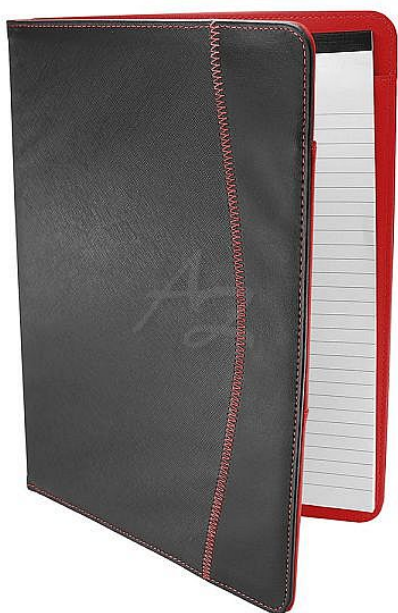

portfólio A4, Arall, černo-červené

» Archivace » Tašky a kufry

Značka	Empen
Kód zboží	099-1131089020
Jednotka	ks
Balení	1

Portfólio A4 v imitaci kůže s blokem v atraktivním designu.

Dostupnost: poslední 1 ks

Popis

Portfólio, Arall - Barva: černo-červené - Rozměr: 245 x 315 mm - Materiál: imitace kůže - Blok A4 - linkovaný - Poutka na psací potřeby - Kapsičky na vizitky