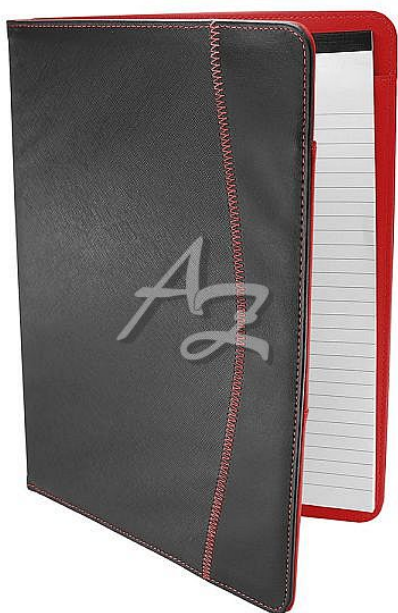

portfólio A4, Arall, černo-červené

» Archivace » Tašky a kufry

Značka	Empen
Kód zboží	099-1131089020
Jednotka	ks
Balení	1

Portfólio A4 v imitaci kůže s blokem v atraktivním designu.

Dostupnost: poslední 1 ks

Popis

Portfólio, Arall

- Barva: černo-červené
- Rozměr: 245 x 315 mm
- Materiál: imitace kůže
- Blok A4 - linkovaný
- Poutka na psací potřeby
- Kapsičky na vizitky