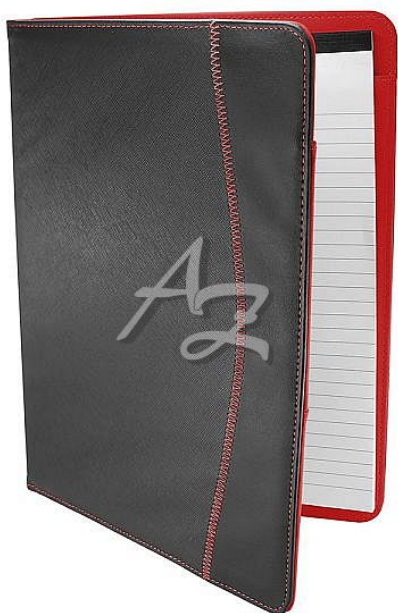

portfólio A4, Arall, černo-červené

» Archivace » Tašky a kufry

Značka	Empen
Kód zboží	099-1131089020
Jednotka	ks
Balení	1

Portfólio A4 v imitaci kůže s blokem v atraktivním designu.

Dostupnost: poslední 2 ks

Popis

Portfólio, Arall

- Barva: černo-červené
- Rozměr: 245 x 315 mm
- Materiál: imitace kůže
- Blok A4 - linkovaný
- Poutka na psací potřeby
- Kapsičky na vizitky