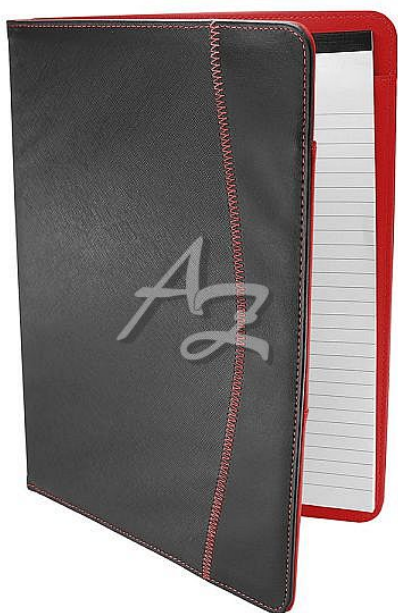

portfólio A4, Arall, černo-červené

» Archivace » Tašky a kufry

Značka	Empen
Kód zboží	099-1131089020
Jednotka	ks
Balení	1

Portfólio A4 v imitaci kůže s blokem v atraktivním designu.

Dostupnost: poslední 2 ks

Popis

Portfólio, Arall - Barva: černo-červené - Rozměr: 245 x 315 mm - Materiál: imitace kůže - Blok A4 - linkovaný - Poutka na psací potřeby - Kapsičky na vizitky