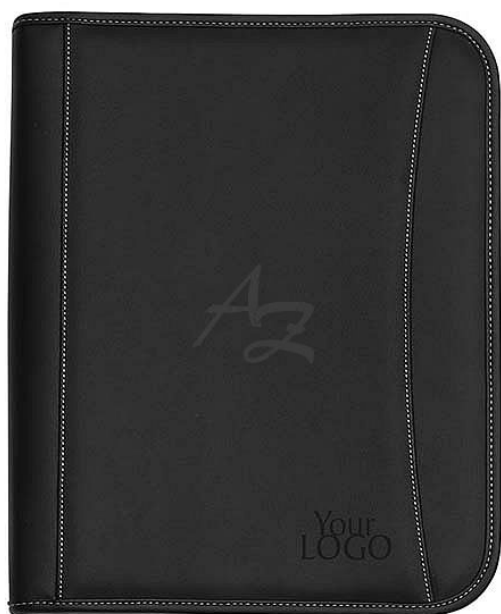

portfólio A4, Kevah, černé

» Archivace » Tašky a kufry

Popis

Portfólio A4, Kevah, černé - Rozměr: 280 x 360 mm -
Formát: A4 - Barva: černá - Materiál: imitace kůže

Značka	Empen
Kód zboží	099-1104404590
Jednotka	ks
Balení	1

Spisovka na zip v imitaci kůže s kalkulačkou a blokem o formátu A4.

Dostupnost: Skladem u dodavatele