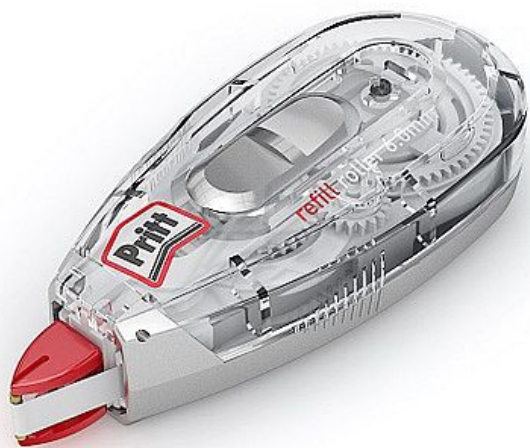

Pritt opravný strojek Roller 6,0mm/12m

» Kancelář » Korekce » Vyměnitelné strojky

Popis

Jednorázový korekční roller pro suché korekce. Pro suché korekce. Na opravené místo lze okamžitě psát. Dva způsoby aplikace: pull pro opravu celé věty, push pro opravu jednoho písmena. Systém vhodný i pro leváky. Ergonomický tvar a flexibilní špička pro snadnou a pohodlnou aplikaci. Vhodný na všechny druhy papíru. Nezanechává stopy ani stíny na fotokopiích. Korekční páska perfektně kryje, netrhá se a nešpiní. Neobsahuje rozpouštědla. šířka pásky: 6 mm délka pásky: 12 m

Značka	Pritt
Kód zboží	158-082118326
Jednotka	ks
Balení	10

Dostupnost: více>5ks