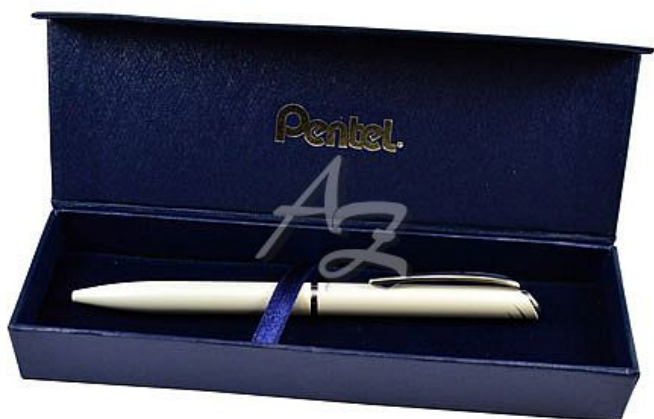

# psací souprava ENERGEL ROLLER bílá 0,7mm, náplň Černá

» Kancelář » Psací potřeby » Psací soupravy

Značka	<a href="#">Pentel</a>
Kód zboží	117-36BL2007W
Jednotka	ks
Balení	1

Luxusní gelové pero s unikátní gelovou náplní EnerGel. Vyměnitelná náplň LR7. Otočný mechanismus a hladký úchop, který příjemný na dotek a zajišťuje pohodlné držení. Odolný niklový hrot a kvalitní celokovové tělo. Černá barva inkoustu. Uspokojivý výběr z elegantních barev. Vysoce výkonná rychleschnoucí inkoustová technologie, která se nemaže, neteče a je vhodná pro leváky. Průměr kuličky hrotu 0,7mm, stopa šíře 0,5mm. Exklusivní balení v dárkové krabičce.

### Psací souprava ENERGEL ROLLER bílá

- Náplň: černá
- Typ náplně: gelová
- Materiál: kov
- Hrot: niklový
- Šíře hrotu: 0,7 mm
- Šíře stopy: 0,5 mm
- Vyměnitelná náplň: LR7
- Otočný mechanismus
- Hladký úchop
- Barva: bílá