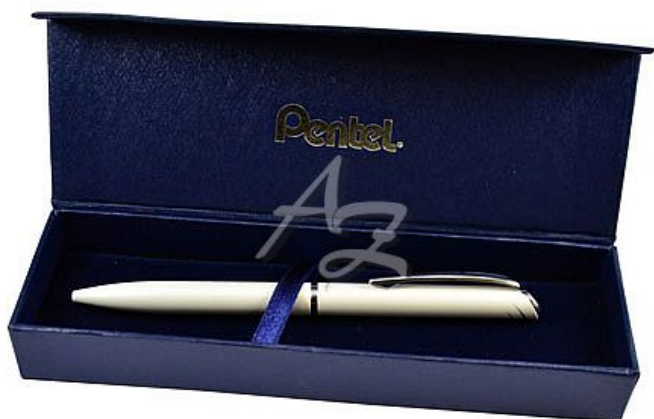

psací souprava ENERGEL ROLLER bílá 0,7mm, náplň Černá

» Kancelář » Psací potřeby » Psací soupravy

Popis

Psací souprava ENERGEL ROLLER bílá - Náplň: černá -
Typ náplně: gelová - Materiál: kov - Hrot: niklový - Šíře
hrotu: 0,7 mm - Šíře stopy: 0,5 mm - Vyměnitelná náplň:
LR7 - Otočný mechanismus - Hladký úchop - Barva: bílá

Značka	Pentel
Kód zboží	117-36BL2007W
Jednotka	ks
Balení	1

Luxusní gelové pero s unikátní gelovou náplní EnerGel. Vyměnitelná náplň LR7. Otočný mechanismus a hladký úchop, který příjemný na dotek a zajišťuje pohodlné držení. Odolný niklový hrot a kvalitní celokovové tělo. Černá barva inkoustu. Uspokojivý výběr z elegantních barev. Vysoce výkonná rychleschnoucí inkoustová technologie, která se nemaže, neteče a je vhodná pro leváky. Průměr kuličky hrotu 0,7mm, stopa šíře 0,5mm. Exklusivní balení v dárkové krabičce.