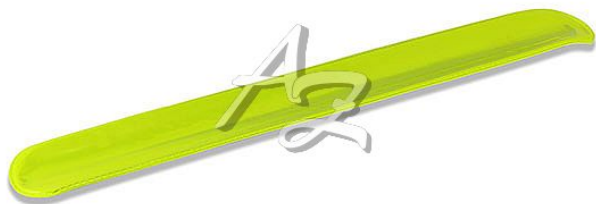

# reflexní náramek Small, 220x30mm

» Děti » Volný čas, zábava » Dětské hračky

|           |                       |
|-----------|-----------------------|
| Značka    | <a href="#">Empen</a> |
| Kód zboží | 587-11993495          |
| Jednotka  | ks                    |
| Balení    | 10                    |

Reflexní bezpečnostní náramek ve žluté barvě pro chodce na neosvětlených pozemních komunikacích, sportovce a cyklisty. Náramek je vyroben z pružného materiálu a je možné ho připevnit například kolem zápěstí, kotníku nebo části oděvu. Reflexní žlutá velmi dobře odráží světlo, a je tak velmi dobře vidět i na velkou vzdálenost.

## Popis

Reflexní náramek Small - Rozměr: 220 x 30 mm -  
Materiál: plast - Barva: reflexní žlutá