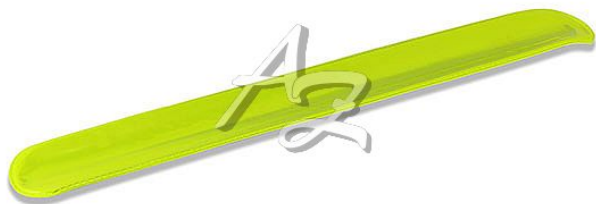

# reflexní náramek Small, 220x30mm

» Děti » Volný čas, zábava » Dětské hračky

Značka	<a href="#">Empen</a>
Kód zboží	587-11993495
Jednotka	ks
Balení	10

Reflexní bezpečnostní náramek ve žluté barvě pro chodce na neosvětlených pozemních komunikacích, sportovce a cyklisty. Náramek je vyroben z pružného materiálu a je možné ho připevnit například kolem zápěstí, kotníku nebo části oděvu. Reflexní žlutá velmi dobře odráží světlo, a je tak velmi dobře vidět i na velkou vzdálenost.

## Popis

Reflexní náramek Small - Rozměr: 220 x 30 mm -

Materiál: plast - Barva: reflexní žlutá