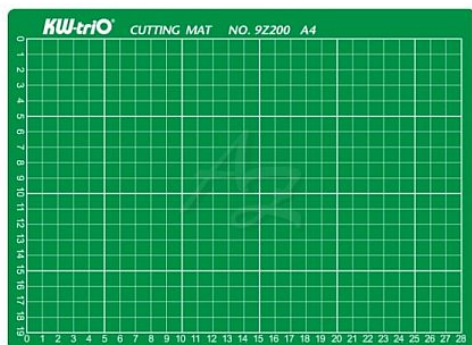

# řezací podložka KW-Trio A4 22x30 cm

» Technika » Řezačky » Řezací podložky

## Popis

Řezací podložka KW-Trio A4 - Formát: A4 - Rozměr: 22 x 30 cm - Tloušťka: 3 mm - Barva: zelená - Vlastnosti: má tuhé neproříznutelné jádro, měkká povrchová vrstva chrání ostrost nože, antireflexní matný povrch

Značka	<a href="#">KW-Trio</a>
Kód zboží	192-099Z2000
Jednotka	ks
Balení	1

Řezací podložka pro formát A4. Rozměry 22 x 30 cm. Slouží jako pevný podklad pro řezání odlamovacím nebo rotačním nožem.

Podložka o tloušťce 3 mm je vyrobena ze tří vrstev materiálu, má tuhé neproříznutelné jádro. Po projetí nože se její povrch opětovně "zacílí".

Měkká povrchová vrstva podložky zároveň chrání ostrost nože. Provedení zelená, s antireflexním matným povrchem, tisk základním rastroem s měřítkem.

Vynikající pro jakékoli řezání. Je vhodná také jako podložka pod počítačovou myš, nebo podložka pro razítkování.