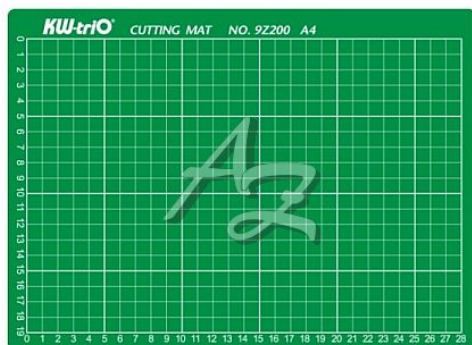

řezací podložka KW-Trio A4 22x30 cm

» Technika » Řezačky » Řezací podložky

Popis

Řezací podložka KW-Trio A4 - Formát: A4 - Rozměr: 22 x 30 cm - Tloušťka: 3 mm - Barva: zelená - Vlastnosti: má tuhé neproříznutelné jádro, měkká povrchová vrstva chrání ostrost nože, antireflexní matný povrch

Značka	KW-Trio
Kód zboží	192-099Z2000
Jednotka	ks
Balení	1

Řezací podložka pro formát A4. Rozměry 22 x 30 cm. Slouží jako pevný podklad pro řezání odlamovacím nebo rotačním nožem.

Podložka o tloušťce 3 mm je vyrobena ze tří vrstev materiálu, má tuhé neproříznutelné jádro. Po projetí nože se její povrch opětovně "zacílí".

Měkká povrchová vrstva podložky zároveň chrání ostrost nože. Provedení zelená, s antireflexním matným povrchem, tisk základním rastrem s měřítkem.

Vynikající pro jakékoli řezání. Je vhodná také jako podložka pod počítačovou myš, nebo podložka pro razítkování.