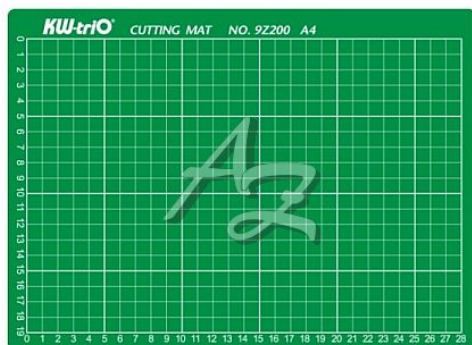

řezací podložka KW-Trio A4 22x30 cm

» Technika » Řezačky » Řezací podložky

Popis

Řezací podložka KW-Trio A4 - Formát: A4 - Rozměr: 22 x 30 cm - Tloušťka: 3 mm - Barva: zelená - Vlastnosti: má tuhé neproříznutelné jádro, měkká povrchová vrstva chrání ostrost nože, antireflexní matný povrch

Značka	KW-Trio
Kód zboží	192-099Z2000
Jednotka	ks
Balení	1

Řezací podložka pro formát A4. Rozměry 22 x 30 cm. Slouží jako pevný podklad pro řezání odlamovacím nebo rotačním nožem.

Podložka o tloušťce 3 mm je vyrobena ze tří vrstev materiálu, má tuhé neproříznutelné jádro. Po projetí nože se její povrch opětovně "zacílí".

Měkká povrchová vrstva podložky zároveň chrání ostrost nože. Provedení zelená, s antireflexním matným povrchem, tisk základním rastroem s měřítkem.

Vynikající pro jakékoli řezání. Je vhodná také jako podložka pod počítačovou myš, nebo podložka pro razítkování.