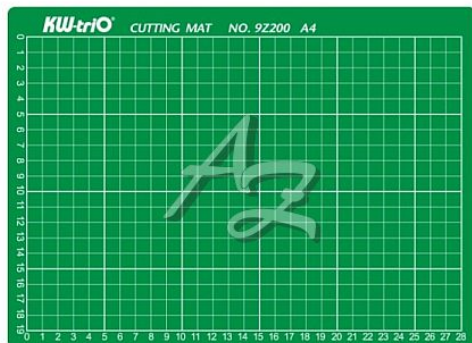

řezací podložka KW-Trio A4 22x30 cm

» Technika » Řezačky » Řezací podložky

Popis

Řezací podložka KW-Trio A4

- Formát: A4
- Rozměr: 22 x 30 cm
- Tloušťka: 3 mm
- Barva: zelená
- Vlastnosti: má tuhé neproříznutelné jádro, měkká povrchová vrstva chrání ostrost nože, antireflexní matný povrch

Kód zboží 192-099Z2000

Jednotka ks

Balení 1

Řezací podložka pro formát A4. Rozměry 22 x 30 cm. Slouží jako pevný podklad pro řezání odlamovacím nebo rotačním nožem.

Podložka o tloušťce 3 mm je vyrobena ze tří vrstev materiálu, má tuhé neproříznutelné jádro. Po projetí nože se její povrch opětovně "zacílí".

Měkká povrchová vrstva podložky zároveň chrání ostrost nože. Provedení zelená, s antireflexním matným povrchem, tisk základním rastroem s měřítkem.

Vynikající pro jakékoli řezání. Je vhodná také jako podložka pod počítačovou myš, nebo podložka pro razítkování.