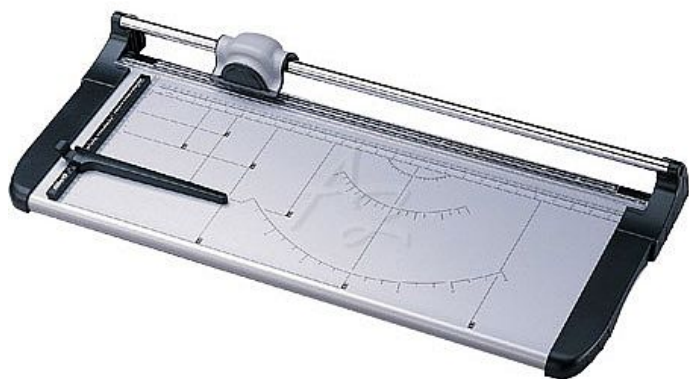

# řezačka KW 670 670mm

» Technika » Řezačky » Kolečkové

## Popis

Řezačka KW 670 - Typ řezačky: kolečková - Typ řezu: rovný - Uložení řezné hlavy: kluzné - Maximální délka řezu: 670 mm - Maximální kapacita řezu: 12 listů / 70 g papíru - Tloušťka řezu: 1,2 mm - Pohon řezání: ruční - Přítlak stohu papíru: automaticky - Výměnná řezná hlava: ano - Předkreslené formáty A6, A5, A4, A3, A2 - Rozměry pracovní desky: 315 x 856 mm - Rozměry (Š x V x H): 856 x 100 x 370 mm - Hmotnost: 6 kg

Značka	<a href="#">KW-Trio</a>
Kód zboží	192-09006700
Jednotka	ks
Balení	1

Kvalitní kolečková řezačka s pevnou kovovou základnou a řeznou hlavou umístěnou na kovové tyči. Pracovní stůl je vybaven natištěnými měřítky a posuvnou zarážkou souběžnou s přímkou řezu. Řezačka umožňuje řezání více listů papíru současně. Rotační nůž z nerezové tvrzené oceli. Max. délka řezu 67 cm, max. tloušťka řezu 1,2 mm. Ergonomická řezná hlava.