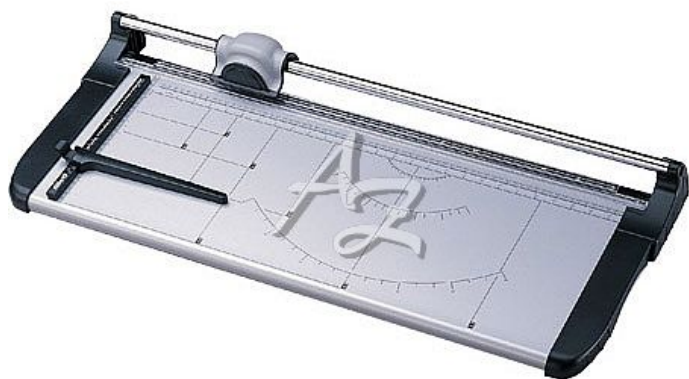

# řezačka KW 670 670mm

» Technika » Řezačky » Kolečkové

## Popis

Řezačka KW 670 - Typ řezačky: kolečková - Typ řezu: rovný - Uložení řezné hlavy: kluzné - Maximální délka řezu: 670 mm - Maximální kapacita řezu: 12 listů / 70 g papíru - Tloušťka řezu: 1,2 mm - Pohon řezání: ruční - Přítlak stohu papíru: automaticky - Výměnná řezná hlava: ano - Předkreslené formáty A6, A5, A4, A3, A2 - Rozměry pracovní desky: 315 x 856 mm - Rozměry (Š x V x H): 856 x 100 x 370 mm - Hmotnost: 6 kg

Značka	<a href="#">KW-Trio</a>
Kód zboží	192-09006700
Jednotka	ks
Balení	1

Kvalitní kolečková řezačka s pevnou kovovou základnou a řeznou hlavou umístěnou na kovové tyči. Pracovní stůl je vybaven natištěnými měřítky a posuvnou zarážkou souběžnou s přímkou řezu. Řezačka umožňuje řezání více listů papíru současně. Rotační nůž z nerezové tvrzené oceli. Max. délka řezu 67 cm, max. tloušťka řezu 1,2 mm. Ergonomická řezná hlava.