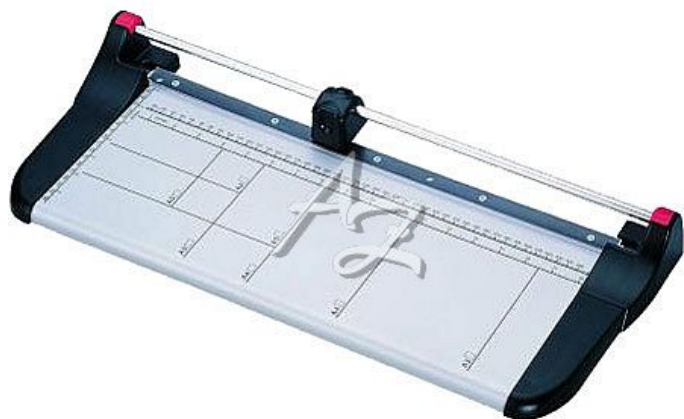

řezačka KW eco 46 A3 460mm

» Technika » Řezačky » Kolečkové

Popis

Řezačka KW eco 46 - Typ řezačky: kolečková -
Maximální délka řezu: 460 mm - Maximální kapacita
řezu: 7 listů / 70 g papíru - Pohon řezání: ruční - Přítlak
stohu papíru: automaticky - Předkreslené formáty A6,
A5, A4, A3 - Rozměry pracovní desky: 210 x 460 mm -
Rozměry (Š x V x H): 570 x 65 x 245 mm - Hmotnost:
1,55 kg

Kód zboží	192-09000460
Jednotka	ks
Balení	1

Kvalitní kolečková řezačka s pevnou kovovou základnou a řeznou hlavou umístěnou na kovové tyči, určena pro formát A3. Pracovní stůl je vybaven natištěnými měřítky a přítlačnou lištou z průhledného plastu.

Řezačka umožňuje řezání max. 7 listů papíru najednou. Rotační nůž z nerezové tvrzené oceli. K dispozici náhradní řezná hlava.
Maximální tloušťka řezu 0,7 mm.

Vhodné pro použití v kanceláři a v domácnosti.