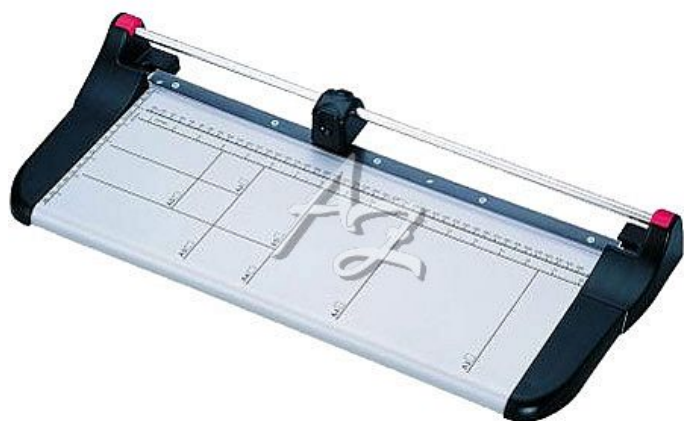

# řezačka KW eco 46 A3 460mm

» Technika » Řezačky » Kolečkové

Kód zboží 192-09000460

Jednotka ks

Balení 1

Kvalitní kolečková řezačka s pevnou kovovou základnou a řeznou hlavou umístěnou na kovové tyči, určena pro formát A3. Pracovní stůl je vybaven natištěnými měřítky a přítlačnou lištou z průhledného plastu.

Řezačka umožňuje řezání max. 7 listů papíru najednou. Rotační nůž z nerezové tvrzené oceli. K dispozici náhradní řezná hlava.

Maximální tloušťka řezu 0,7 mm.

Vhodné pro použití v kanceláři a v domácnosti.

### Řezačka KW eco 46

- Typ řezačky: kolečková
- Maximální délka řezu: 460 mm
- Maximální kapacita řezu: 7 listů / 70 g papíru
- Pohon řezání: ruční
- Přítlak stohu papíru: automaticky
- Předkreslené formáty A6, A5, A4, A3
- Rozměry pracovní desky: 210 x 460 mm
- Rozměry (Š x V x H): 570 x 65 x 245 mm
- Hmotnost: 1,55 kg