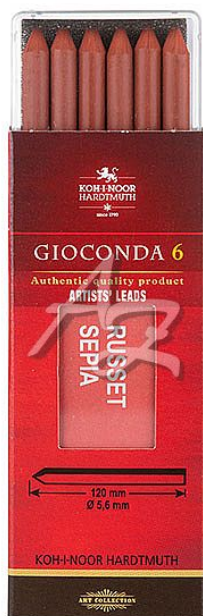

# rudka kreslířská Koh-i-noor 4373/6ks Gioconda, Sépie římská

» Škola » Potřeby pro malování » Tuhy, rudky, uhle

Značka	<a href="#">Koh-i-noor</a>
Kód zboží	487-01437300
Jednotka	etue
Balení	12

Dostupnost: skladem

## Popis

Červenohnědá kreslířská křída, která je vhodná do mechanických tužek řady „Versatil“.

Tuha má průměr 5,6 mm a délku 120 mm.  
Je vhodná pro umělecké a hobby kreslení.  
V balení 6 ks.