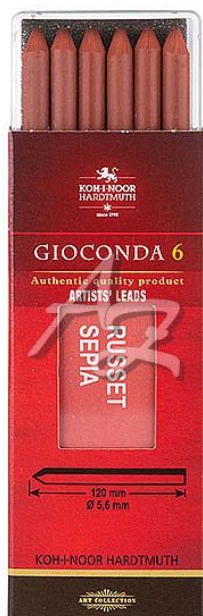

rudka kreslířská Koh-i-noor 4373/6ks Gioconda, Sépie římská

» Škola » Potřeby pro malování » Tuhy, rudky, uhle

Značka	Koh-i-noor
Kód zboží	487-01437300
Jednotka	etue
Balení	12

Dostupnost: více>5ks

Popis

Červenohnědá kreslířská křída, která je vhodná do mechanických tužek řady „Versatil“.

Tuha má průměr 5,6 mm a délku 120 mm.
Je vhodná pro umělecké a hobby kreslení.
V balení 6 ks.