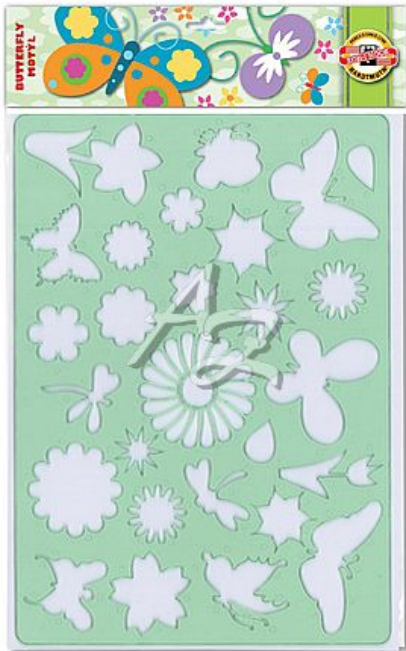

šablona MOTÝL 9820 315x200mm

» Škola » Potřeby pro rýsování » Šablony

Značka	Koh-i-noor
Kód zboží	508-01798207
Jednotka	ks
Balení	1

Dostupnost: skladem

Popis

Šablona plastová na kreslení - BUTTERFLY (motiv „motýl“)

Barva transparentní zelená.

Šablona se používá na překreslení motivu na papír