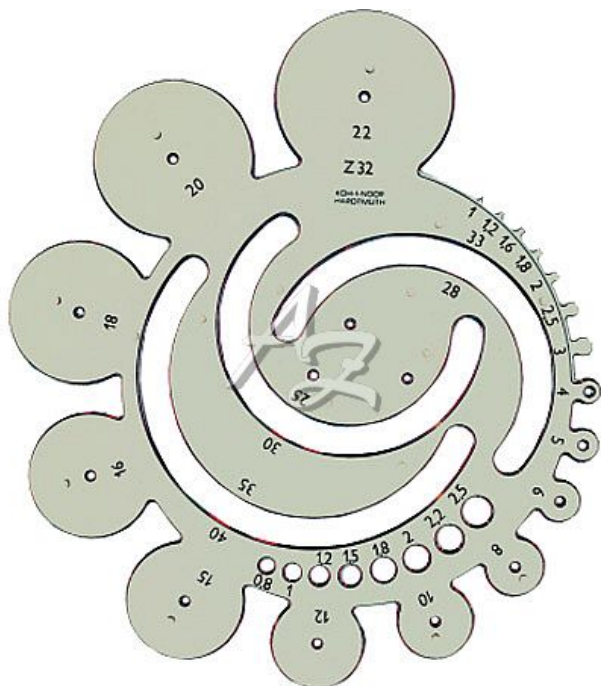

šablona radiusová Z32 749002

» Škola » Potřeby pro rýsování » Šablony

Značka	Koh-i-noor
Kód zboží	508-01749002
Jednotka	ks
Balení	50

Dostupnost: více>5ks

Popis

Radiusová šablona - Z32 - kouřová

Vyrobená z kouřového průhledného polystyrenu.

Je určena pro práci s ohrocenou tužkou, mikrotužkou, versatilkou nebo technickými pery.

Používá se ke kreslení a rýsování rádiusů o různých poloměrech a malých kružnic.

Obsahuje kružnice o průměru 0,8 - 2,5 mm a rádiusy 1 - 40 mm.

Velikost kružnic a rádiusů je označena černým sítotiskem, který je při běžném používání odolný proti opotřebení.

Šablona je určena k rýsování a technickému kreslení ve škole i v kanceláři.