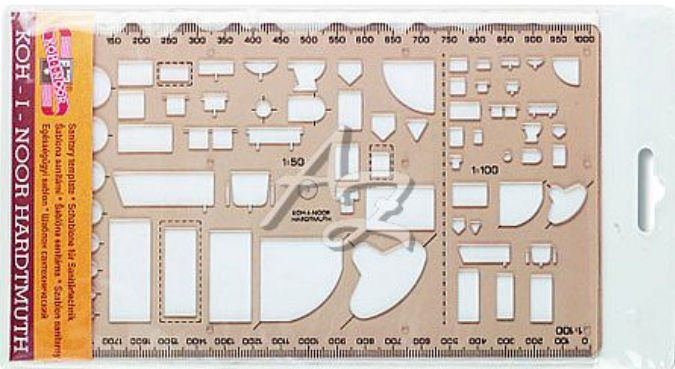

## Popis

Šablona sanitární - kouřová

Je vyrobená z kouřového průhledného polystyrenu.

Určena ke kreslení schémat sanitárních zařízení.

Konstruována je pro práci s ohročenou tužkou, mikrotužkou nebo technickými pery.

Obsahuje vnitřní otvory ve tvaru schematických značek sanitárního zařízení.

Otvory jsou rozděleny do dvou částí.

Jedna v měřítku 1:50, druhá v měřítku 1:100.

Dále jsou na delších hranách šablony natištěny délkové stupnice v měřítku 1:50 a 1:100.

Tisk je proveden technologií přesného sítotisku a při běžném používání je odolný proti opotřebení.

Šablona je určena pro použití ve škole i v kanceláři.

Zabalena je do celotransparentního polypropylenového pouzdra s papírovou vložkou a eurozávěsem.