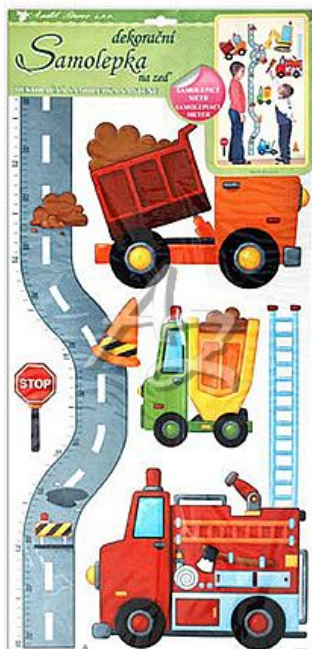

samolepicí dekorace 10098 metr, silnice s auty, 70x33cm

» Dárkový sortiment » Dekorace » Dekorace doplňky » Nástěnné a okenní dekorace

Značka	Anděl
Kód zboží	680-25010098
Jednotka	ks
Balení	24

Pokojová samolepicí dekorace silnice s auty na stěny, dveře, okna, zrcadla a jiné hladké plochy. Tato samolepka na zeď v mžiku oživí Váš obývací pokoj, koupelnu, chodbu, dětský pokoj či ložnici.

Dostupnost:

Skladem u dodavatele

Popis

Samolepicí dekorace metr, silnice s auty

- Rozměr: 70 x 33 cm
- Motiv: silnice s auty
- Určení: dveře, okna, stěny, zrcadla

NÁVOD:

Opatrně sejměte samolepku z podkladového papíru a umístěte ji na zvolenou suchou, čistou a rovnou plochu. Samolepku vyhladte od středu ke krajům tak aby pod ní nezůstali žádné vzduchové bubliny